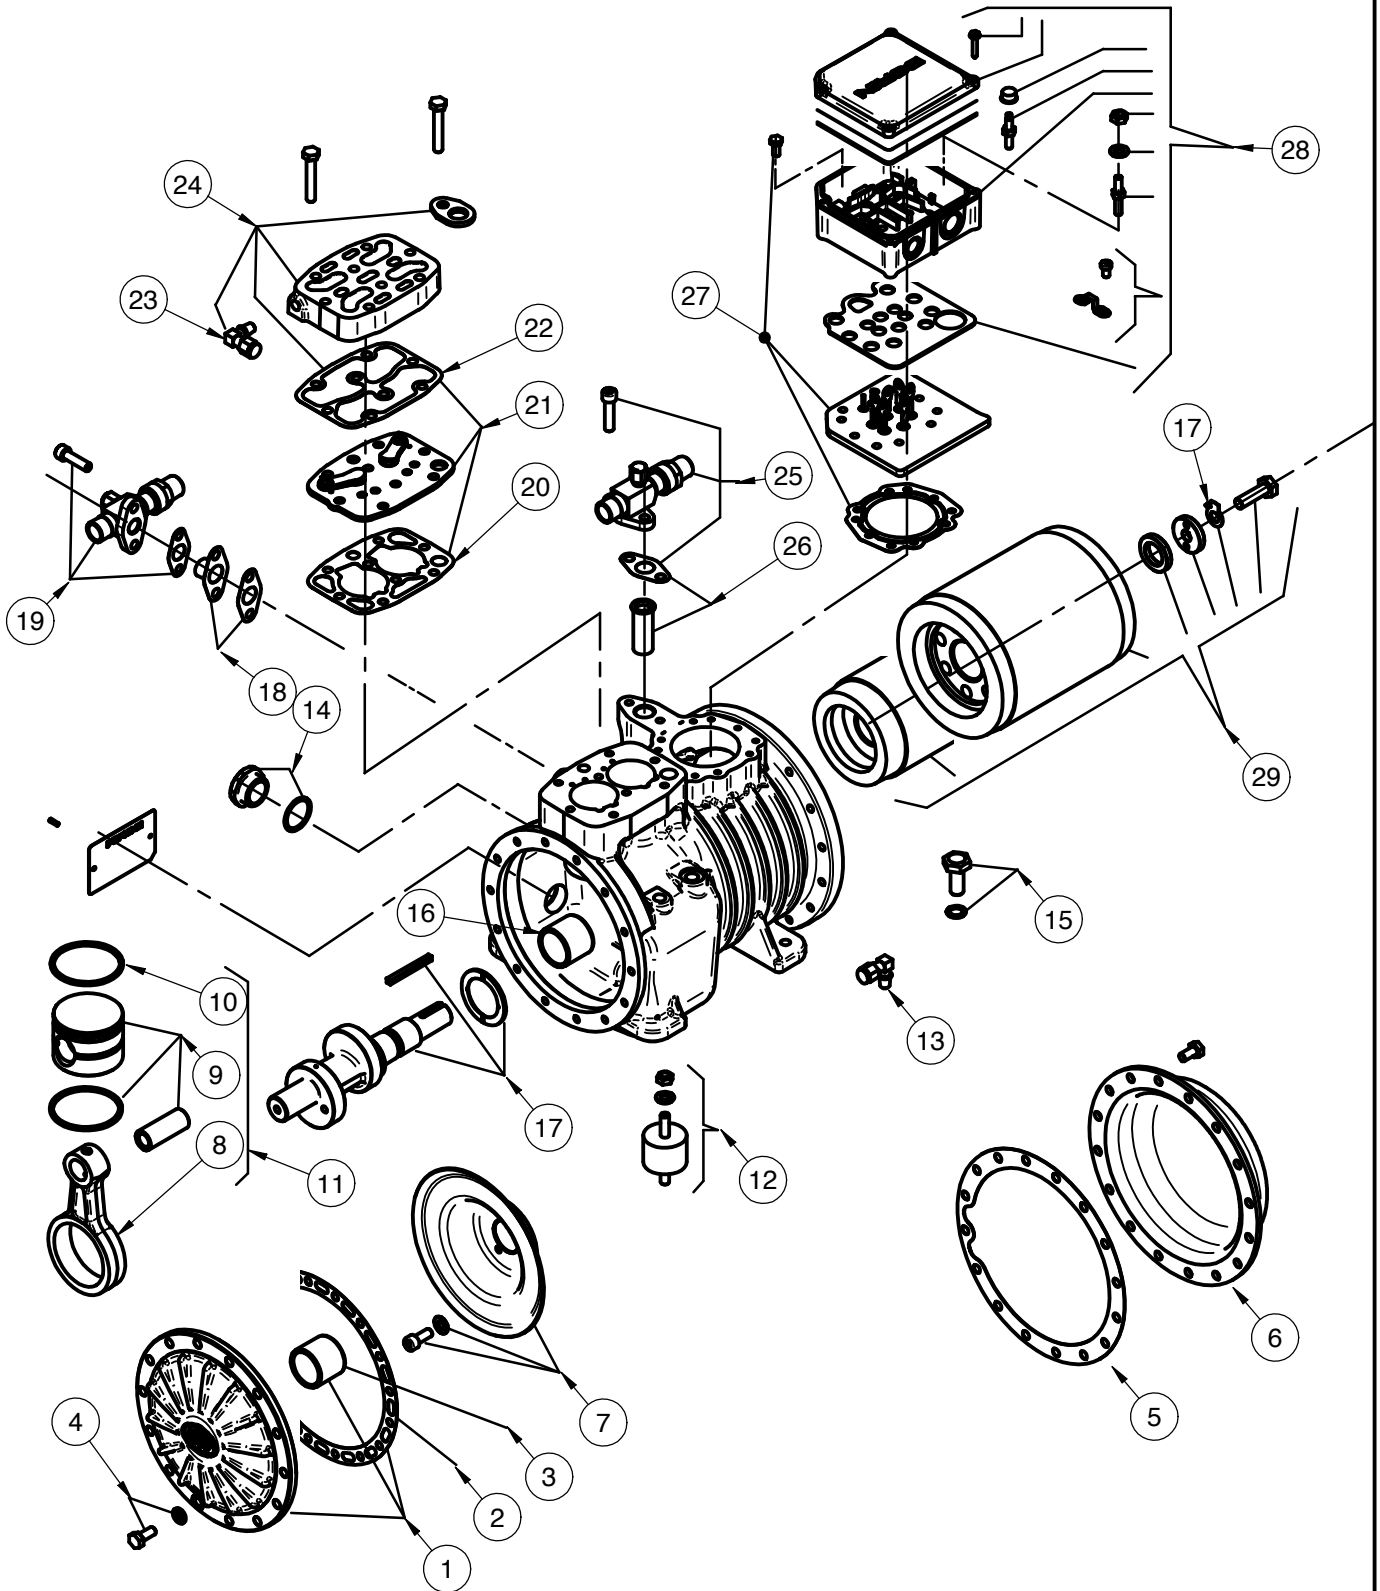

DORIN

M\Compressore M\Compressor H1

MCompresore
MCompressor
H1

DORIN

Rif.	Quantità - Quantity														Codice Code	Descrizione	Description			
	H40CC	H50CS	H75CC	H75CS	H100CC	H100CS	H150CC	H150CS	H180CC	H180CS	H200CC	H200CS	H220CC	H220CS				H250CC	H250CS	H280CC

1	1	1	1	1	1	1	1	1	1	1	1	1	1	1	1	1	1	1CCB014	Coperchio cil.	
2	1	1	1	1	1	1	1	1	1	1	1	1	1	1	1	1	1	1CGB011	Guarn.cop.cil..	垫片
3	1	1	1	1	1	1	1	1	1	1	1	1	1	1	1	1	1	1CBC341	Bronz.Coperchio	副轴承
4	1	1	1	1	1	1	1	1	1	1	1	1	1	1	1	1	1	1CKP006	Tappo Sca.Olio	
5	1	1	1	1	1	1	1	1	1	1	1	1	1	1	1	1	1	1CGA191	Guarn.Cop.Mot.	垫片
6	1	1	1	1	1	1	1	1			1							1CKM023	Coperchio Motore	
6									1						1		1	1CKM025	Coperchio Motore	
6									1		1	1			1			1CKM024	Coperchio Motore	
7		1	1	1	1	1	1	1										1MKD022	Disco sbattiolio	甩油盘
7									1	1	1	1	1	1	1	1	1	1MKD023	Disco sbattiolio	甩油盘
7	1																	1MKD020	Disco sbattiolio	甩油盘
8	2	2	2	2	2													1MFD361	Biella	连杆
8						2	2	2	2	2	2	2	2	2	2	2	2	1MFD351	Biella	连杆
9	2	2	2	2	2	2	2	2	2		2	2						1MKP025	Pistone	活塞
9									2	2		2	2	2	2			1MKP026	Pistone	活塞
10	2	2	2	2	2	2	2	2	2		2	2						1MDQ241	Segmenti	活塞环
10									2	2		2	2	2	2			1MDQ221	Segmenti	活塞环
11	2	2	2	2	2													1MCD310	Kit Biella-Pist.	连杆活塞组
11						2	2	2	2		2	2						1MCD210	Kit Biella-Pist.	连杆活塞组
11									2	2		2	2	2	2			1MCD211	Kit Biella-Pist.	连杆活塞组
12	1	1	1	1	1	1	1	1	1	1	1	1	1	1	1	1	1	1CC5024	Kit Sospen.Compl.	地脚防震垫
13	1	1	1	1	1	1	1	1	1	1	1	1	1	1	1	1	1	1CCE011	Pres a Manometrica	三通接头
14	1	1	1	1	1	1	1	1	1	1	1	1	1	1	1	1	1	1CCQ501	Spia Olio Compl.	油视镜
15	1	1	1	1	1	1	1	1	1	1	1	1	1	1	1	1	1	1CKP005	Tappo carica olio	
16	1	1	1	1	1	1	1	1	1	1	1	1	1	1	1	1	1	1CBA421	Bronzina centrale	主轴套
17	1																	1MKA084	Albero Completo	曲轴
17		1	1															1MKA085	Albero Completo	曲轴
17				1														1MKA086	Albero Completo	曲轴
17					1													1MKA087	Albero Completo	曲轴
17						1												1MKA088	Albero Completo	曲轴
17							1											1MKA089	Albero Completo	曲轴
17								1	1									1MKA091	Albero Completo	曲轴
17										1								1MKA092	Albero Completo	曲轴
17											1							1MKA093	Albero Completo	曲轴
17												1	1					1MKA094	Albero Completo	曲轴
17														1				1MKA095	Albero Completo	曲轴
17															1			1MKA096	Albero Completo	曲轴
17																1		1MKA097	Albero Completo	曲轴