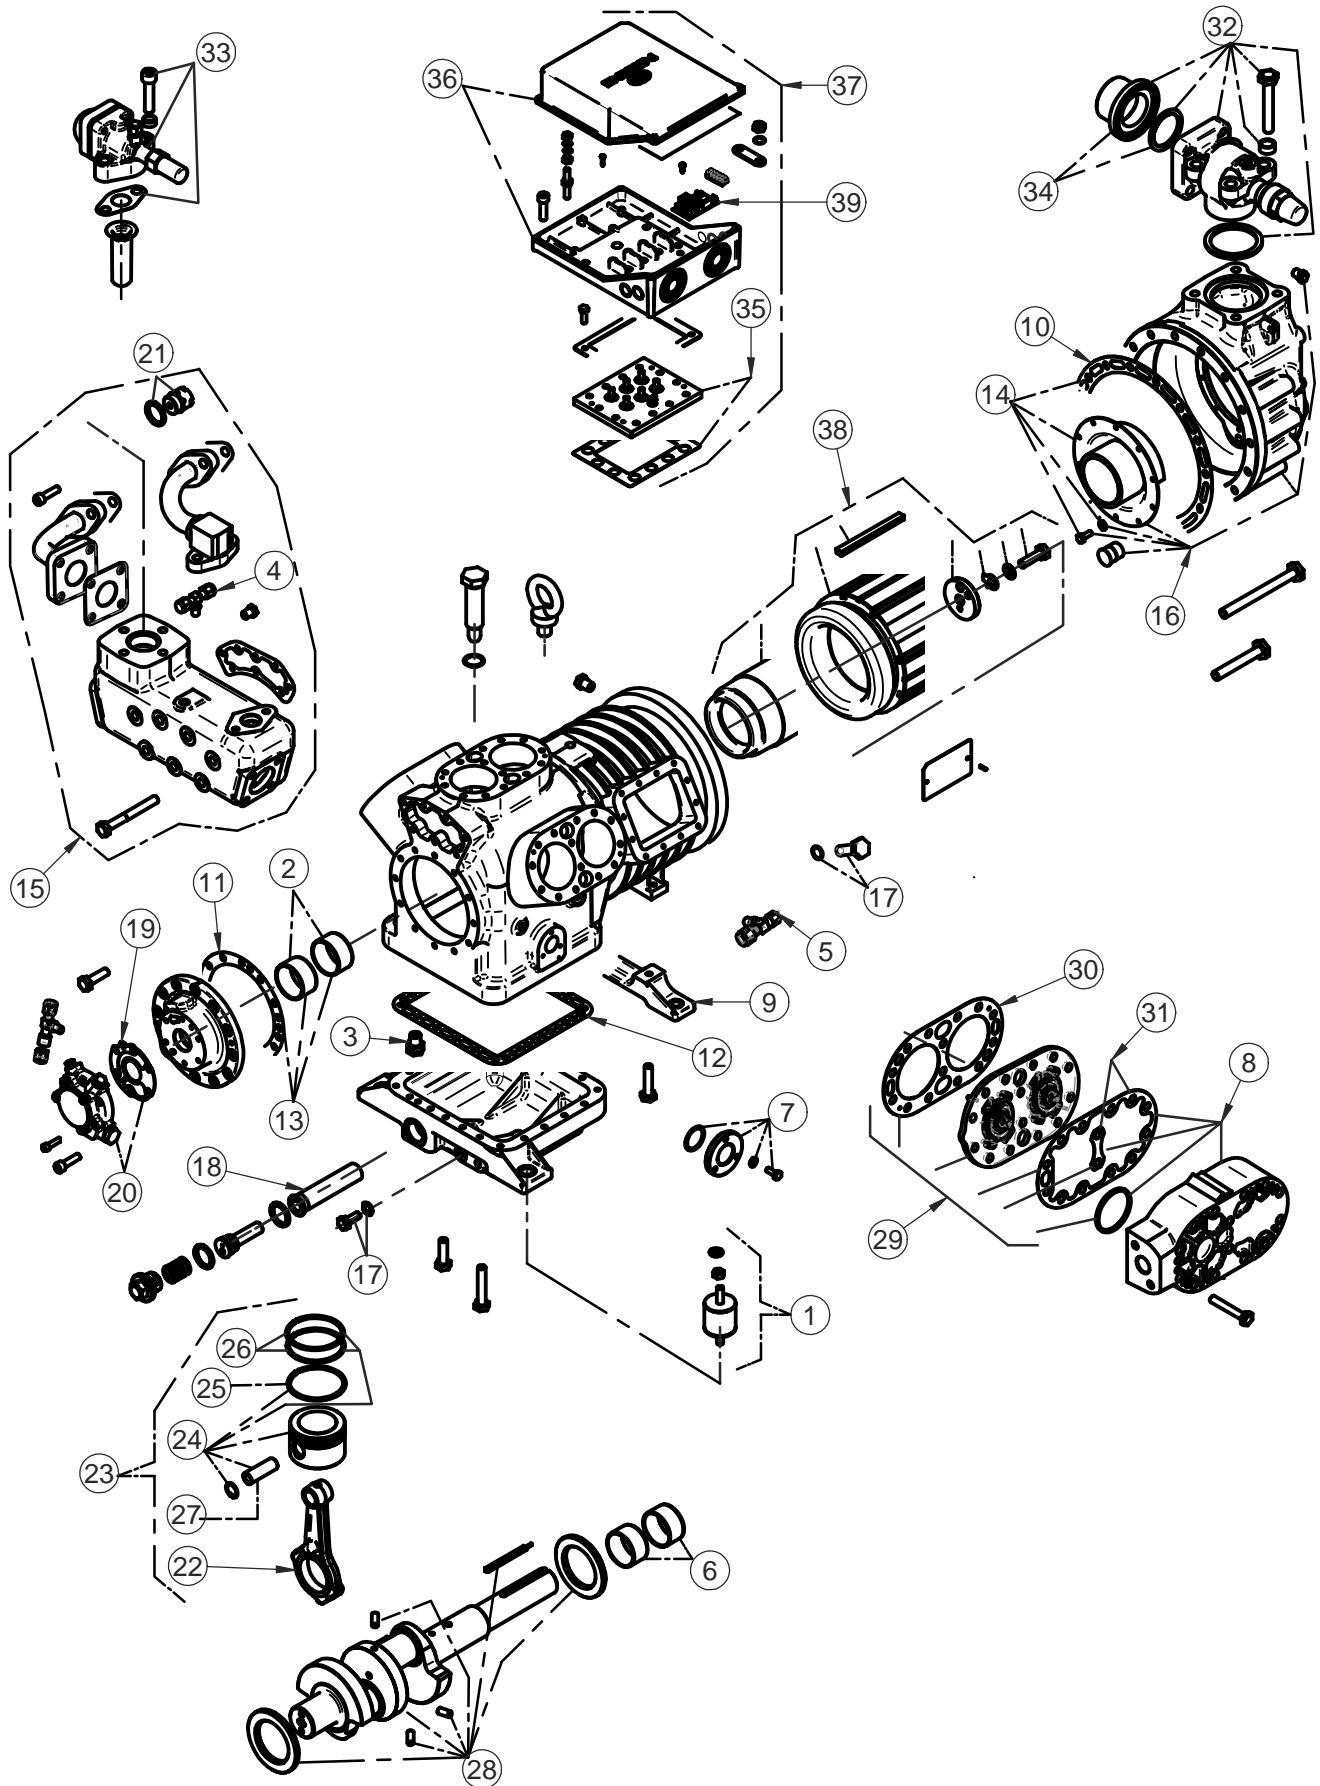

DORIN

RICAMBI
Spare Parts

Y6

DORIN

M\Compressore M\Compressor Y6

MCompressore
MCompressor
Y6

DORIN

Rif.	QUANTITA'								Codice Code	Descrizione	Description
	Y3060CB	Y3560CC	Y3560CB	Y4060CC	Y4060CB	Y4560CC	Y4560CB	Y5060CC			
1	1	1	1	1	1	1	1	1	1CC5022	Kit sospensioni completa	机脚
2	1	1	1	1	1	1	1	1	1CCC085	Mozzo pompa	泵毂
3	1	1	1	1	1	1	1	1	1CCD003	Valvola ritegno olio	止回阀
4	1	1	1	1	1	1	1	1	1CCE011	Pres. man. TEE 1/4" Sae	三通接头
5	2	2	2	2	2	2	2	2	1CCL010	Pres. man. TEE 1/4" Sae	三通接头
6	1	1	1	1	1	1	1	1	1CCN036	Bronzina centrale	主轴承
7	1	1	1	1	1	1	1	1	1CCQ010	Spia olio completa	油视镜
8	3	-	3	-	3	-	3	-	1CCS065	Testa aria completa	缸头
8	-	3	-	3	-	3	-	3	1CCS066	Testa aria completa	缸头
9	1	1	1	1	1	1	1	1	1CDP411	Staffa lato motore	底板
10	1	1	1	1	1	1	1	1	1CGA035	Guarn.coperchio motore	垫片
11	1	1	1	1	1	1	1	1	1CGE071	Guarniz.mozzo pompa	垫片
12	1	1	1	1	1	1	1	1	1CGF121	Guarniz.fondo carter	底板垫片
13	1	1	1	1	1	1	1	1	1CKB055	Bronzina mozzo pompa	轮毂轴承
14	1	1	1	1	1	1	1	1	1CKF061	Filtro aspirazione	吸气滤网+垫片
15	1	1	1	1	1	-	1	-	1CKG060	Collettore scarico	排气歧管
15	-	-	-	-	-	1	-	1	1CKG061	Collettore scarico	排气歧管
16	1	1	1	1	1	1	1	1	1CKM060	Coperchio motore	Electrical motor cover
17	2	2	2	2	2	2	2	2	1CKP005	Tappo scarica/carica olio	Screws for discharge service
18	1	1	1	1	1	1	1	1	1LCU031	Filtro olio completo	油过滤器
19	1	1	1	1	1	1	1	1	1LGA021	Guarniz.pompa olio	垫片
20	1	1	1	1	1	1	1	1	1LKC010	Pompa olio completa	油泵
21	2	2	2	2	2	2	2	2	1LKV025	Valvola sicurezza compl.	安全阀
22	6	6	6	6	6	6	6	6	1MCB031	Biella completa	连杆
23	6	-	-	-	-	-	-	-	1MCD721	Kit biella-pistone compl.	连杆活塞组
23	-	6	-	-	-	-	-	-	1MCD724	Kit biella-pistone compl.	连杆活塞组
23	-	-	6	-	-	-	-	-	1MCD722	Kit biella-pistone compl.	连杆活塞组
23	-	-	-	6	-	-	-	-	1MCD725	Kit biella-pistone compl.	连杆活塞组
23	-	-	-	-	6	-	6	-	1MCD723	Kit biella-pistone compl.	连杆活塞组
23	-	-	-	-	-	6	-	6	1MCD726	Kit biella-pistone compl.	连杆活塞组
24	6	-	-	-	-	-	-	-	1MCE835	Pistone completo	活塞
24	-	6	-	-	-	-	-	-	1MCE836	Pistone completo	活塞
24	-	-	6	-	-	-	-	-	1MCE837	Pistone completo	活塞
24	-	-	-	6	-	-	-	-	1MCE838	Pistone completo	活塞
24	-	-	-	-	6	-	6	-	1MCE839	Pistone completo	活塞