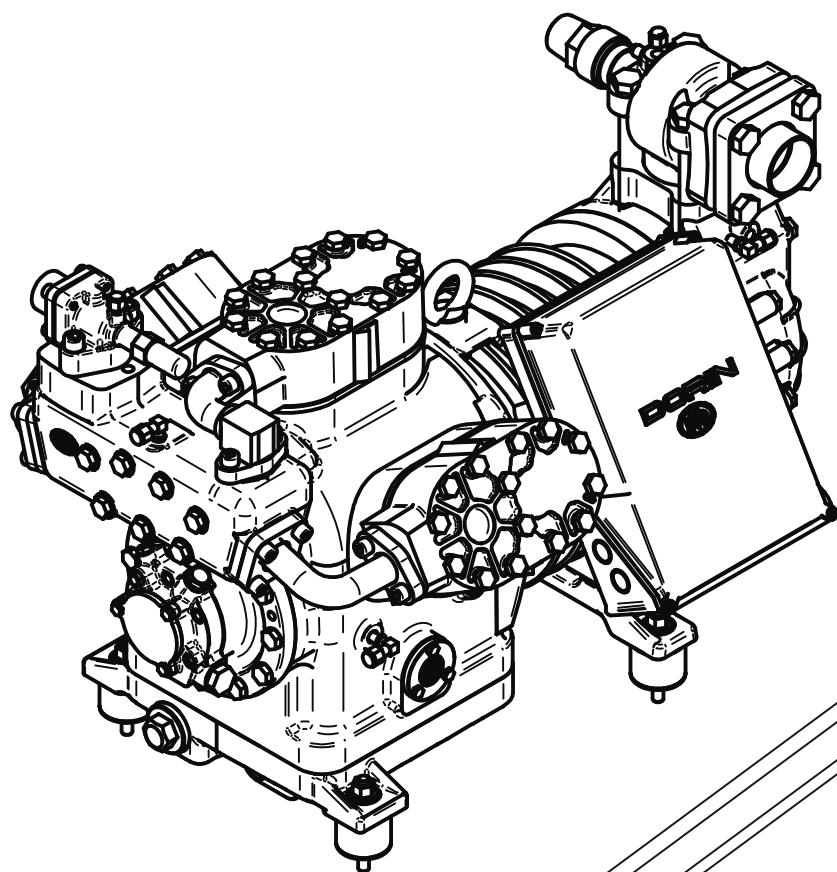

DORIN

RICAMBI
Spare Parts

Y6

DORIN

M\Compressore M\Compressor Y6

MCompressore
MCompressor
Y6

DORIN

Rif.	QUANTITA'								Codice Code	Descrizione	Description
	Y3060CB	Y3560CC	Y3560CB	Y4060CC	Y4060CB	Y4560CC	Y4560CB	Y5060CC			
1	1	1	1	1	1	1	1	1	1CC5022	Kit sospensioni completa	机脚
2	1	1	1	1	1	1	1	1	1CCC085	Mozzo pompa	泵毂
3	1	1	1	1	1	1	1	1	1CCD003	Valvola ritegno olio	止回阀
4	1	1	1	1	1	1	1	1	1CCE011	Pres. man. TEE 1/4" Sae	三通接头
5	2	2	2	2	2	2	2	2	1CCL010	Pres. man. TEE 1/4" Sae	三通接头
6	1	1	1	1	1	1	1	1	1CCN036	Bronzina centrale	主轴承
7	1	1	1	1	1	1	1	1	1CCQ010	Spia olio completa	油视镜
8	3	-	3	-	3	-	3	-	1CCS065	Testa aria completa	缸头
8	-	3	-	3	-	3	-	3	1CCS066	Testa aria completa	缸头
9	1	1	1	1	1	1	1	1	1CDP411	Staffa lato motore	底板
10	1	1	1	1	1	1	1	1	1CGA035	Guarn.coperchio motore	垫片
11	1	1	1	1	1	1	1	1	1CGE071	Guarniz.mozzo pompa	垫片
12	1	1	1	1	1	1	1	1	1CGF121	Guarniz.fondo carter	底板垫片
13	1	1	1	1	1	1	1	1	1CKB055	Bronzina mozzo pompa	轮毂轴承
14	1	1	1	1	1	1	1	1	1CKF061	Filtro aspirazione	吸气滤网+垫片
15	1	1	1	1	1	-	1	-	1CKG060	Collettore scarico	排气歧管
15	-	-	-	-	-	1	-	1	1CKG061	Collettore scarico	排气歧管
16	1	1	1	1	1	1	1	1	1CKM060	Coperchio motore	Electrical motor cover
17	2	2	2	2	2	2	2	2	1CKP005	Tappo scarica/carica olio	Screws for discharge service
18	1	1	1	1	1	1	1	1	1LCU031	Filtro olio completo	油过滤器
19	1	1	1	1	1	1	1	1	1LGA021	Guarniz.pompa olio	垫片
20	1	1	1	1	1	1	1	1	1LKC010	Pompa olio completa	油泵
21	2	2	2	2	2	2	2	2	1LKV025	Valvola sicurezza compl.	安全阀
22	6	6	6	6	6	6	6	6	1MCB031	Biella completa	连杆
23	6	-	-	-	-	-	-	-	1MCD721	Kit biella-pistone compl.	连杆活塞组
23	-	6	-	-	-	-	-	-	1MCD724	Kit biella-pistone compl.	连杆活塞组
23	-	-	6	-	-	-	-	-	1MCD722	Kit biella-pistone compl.	连杆活塞组
23	-	-	-	6	-	-	-	-	1MCD725	Kit biella-pistone compl.	连杆活塞组
23	-	-	-	-	6	-	6	-	1MCD723	Kit biella-pistone compl.	连杆活塞组
23	-	-	-	-	-	6	-	6	1MCD726	Kit biella-pistone compl.	连杆活塞组
24	6	-	-	-	-	-	-	-	1MCE835	Pistone completo	活塞
24	-	6	-	-	-	-	-	-	1MCE836	Pistone completo	活塞
24	-	-	6	-	-	-	-	-	1MCE837	Pistone completo	活塞
24	-	-	-	6	-	-	-	-	1MCE838	Pistone completo	活塞
24	-	-	-	-	6	-	6	-	1MCE839	Pistone completo	活塞