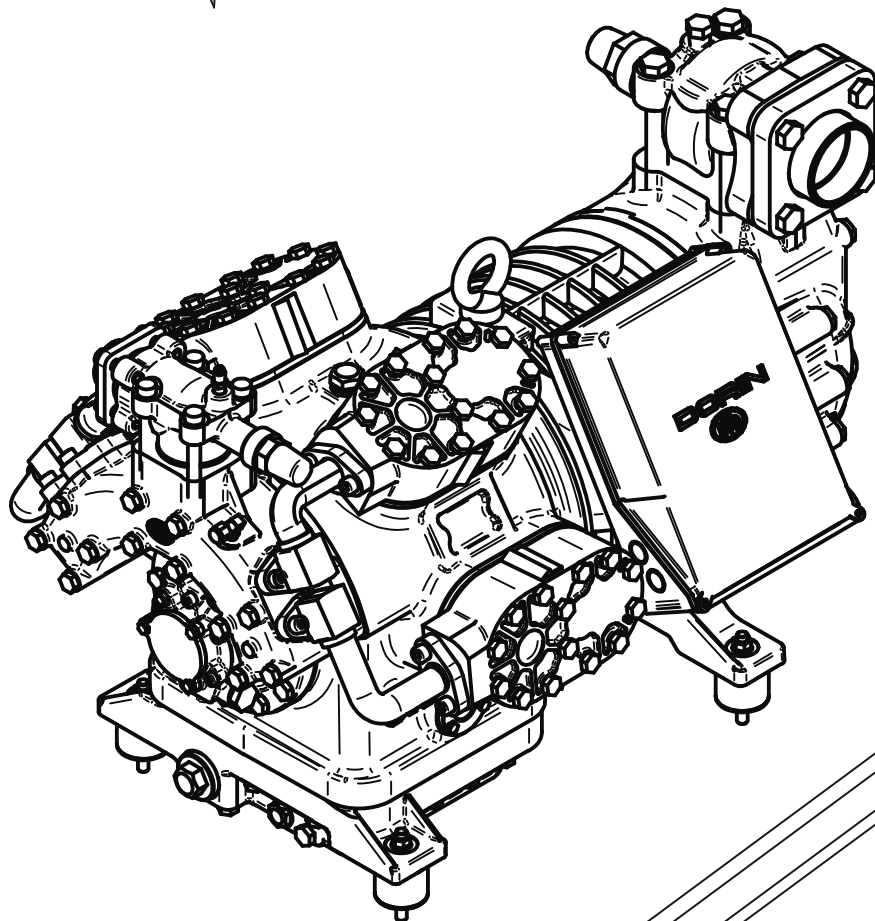

DORIN

RICAMBI
Spare Parts

Y7

DORIN

M\Compressore M\Compressor Y7

MCompressore
MCompressor
Y7

DORIN

Rif.	QUANTITA'								Codice Code	Descrizione	Description
	Y4780CB	Y5080CC	Y5080CB	Y5580CC	Y5580CB	Y6080CC	Y6080CB	Y7580CC			
1	1	1	1	1	1	1	1	1	1CC5022	Kit sospensioni completa	机脚
2	1	1	1	1	1	1	1	1	1CCC090	Mozzo pompa	泵毂
3	1	1	1	1	1	1	1	1	1CCD016	Valvola ritengo olio	止回阀
4	1	1	1	1	1	1	1	1	1CCE011	Pre.man.a gomito 1/4" Sae	三通接头
5	1	1	1	1	1	1	1	1	1CCE050	Pres.man.diritta 1/4" Sae	三通接头
6	1	1	1	1	1	1	1	1	1CCL010	Presa man. TEE 1/4" Sae	三通接头
7	1	1	1	1	1	1	1	1	1CCN037	Bronzina centrale	主轴承
8	2	2	2	2	2	2	2	2	1CCQ010	Spia olio completa	油视镜
9	4	-	4	-	4	-	4	-	1CCS065	Testa aria completa	缸头
9	-	4	-	4	-	4	-	4	1CCS066	Testa aria completa	缸头
10	1	1	1	1	1	1	1	1	1CDP261	Staffa lato motore	底板
11	1	1	1	1	1	1	1	1	1CGA051	Guarniz.coperchio motore	垫片
12	2	2	2	2	2	2	2	2	1CGD151	Guarniz.collettore carter	垫片
13	1	1	1	1	1	1	1	1	1CGD161	Guarniz.collettore carter	垫片
14	1	1	1	1	1	1	1	1	1CGE073	Guarniz. mozzo pompa	轮毂垫片
15	1	1	1	1	1	1	1	1	1CGF141	Guarniz. fondo carter	底板垫片
16	1	1	1	1	1	1	1	1	1CKB060	Bronzina mozzo pompa	轮毂轴承
17	1	1	1	1	1	1	1	1	1CKF070	Filtro aspirazione	吸气滤网
18	1	1	1	1	1	1	1	1	1CKG045	Collettore scarico	排气歧管
19	1	1	1	1	1	1	1	1	1CKM070	Coperchio motore	Electrical motor cover
20	1	1	1	1	1	1	1	1	1CKP005	Tappo scarica/carica olio	Screws for discharge service
21	1	1	1	1	1	1	1	1	1LCU021	Filtro olio completo	油过滤器
22	1	1	1	1	1	1	1	1	1LGA021	Guarniz. pompa olio	油泵垫片
23	1	1	1	1	1	1	1	1	1LKC010	Pompa olio completa	油泵
24	3	3	3	3	3	3	3	3	1LKV025	Valvola sicurezza compl.	安全阀
25	8	8	8	8	8	8	8	8	1MCB035	Biella completa	连杆
26	8	-	-	-	-	-	-	-	1MCD715	Kit biella-pist. completo	连杆活塞组
26	-	8	-	-	-	-	-	-	1MCD718	Kit biella-pist. completo	连杆活塞组
26	-	-	8	-	-	-	-	-	1MCD716	Kit biella-pist. completo	连杆活塞组
26	-	-	-	8	-	-	-	-	1MCD719	Kit biella-pist. completo	连杆活塞组
26	-	-	-	-	8	-	8	-	1MCD717	Kit biella-pist. completo	连杆活塞组
26	-	-	-	-	-	8	-	8	1MCD720	Kit biella-pist. completo	连杆活塞组
27	4	-	-	-	-	-	-	-	1MCE842	Pistone completo	活塞
27	-	4	-	-	-	-	-	-	1MCE843	Pistone completo	活塞
27	-	-	4	-	-	-	-	-	1MCE837	Pistone completo	活塞