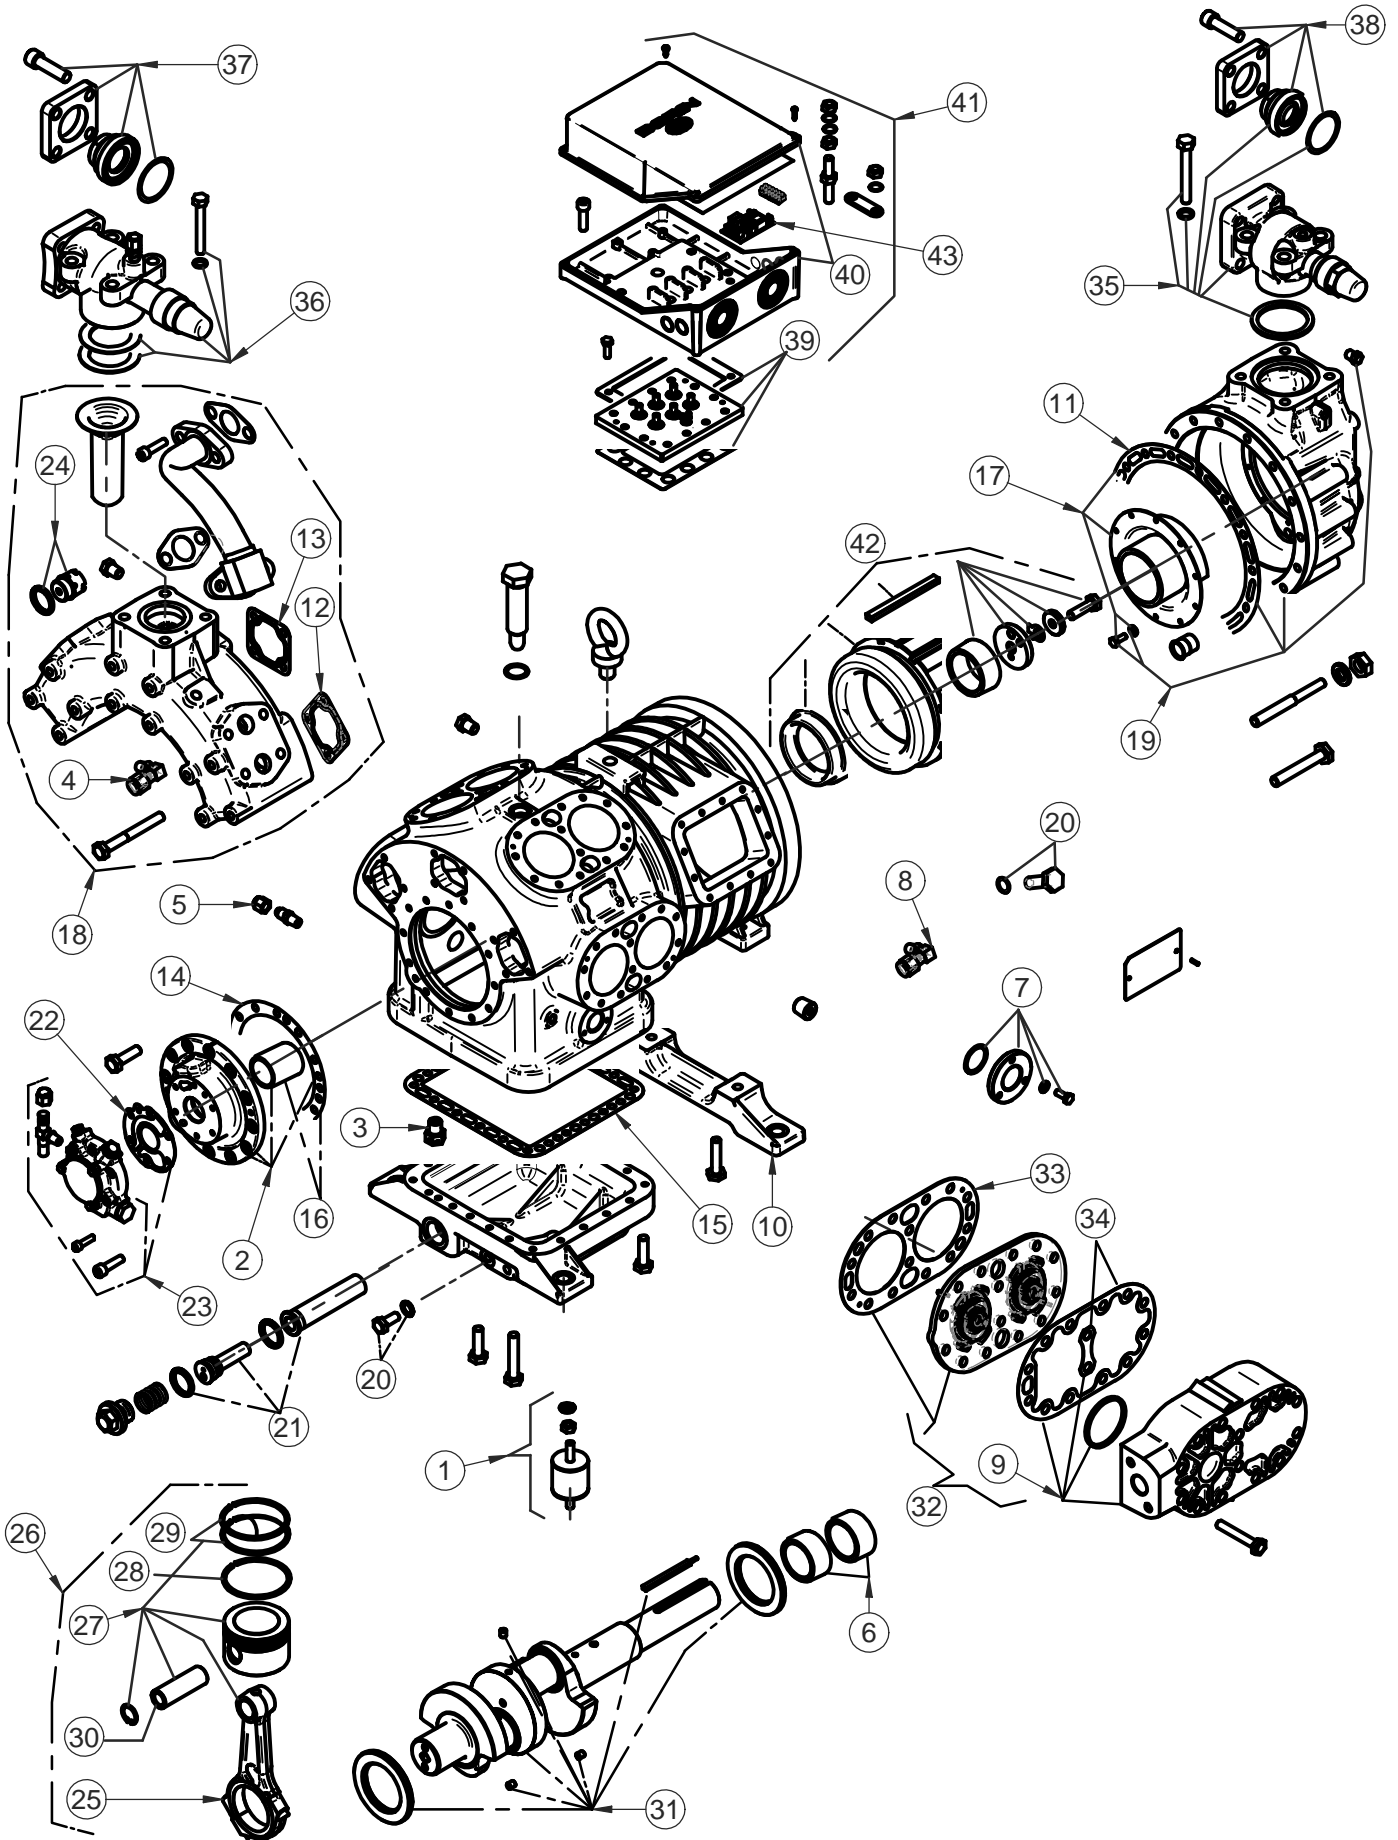

DORIN

RICAMBI
Spare Parts

Y7

DORIN

M\Compressore M\Compressor Y7

MCompressore
MCompressor
Y7

DORIN

Rif.	QUANTITA'								Codice Code	Descrizione	Description
	Y4780CB	Y5080CC	Y5080CB	Y5580CC	Y5580CB	Y6080CC	Y6080CB	Y7580CC			
1	1	1	1	1	1	1	1	1	1CC5022	Kit sospensioni completa	机脚
2	1	1	1	1	1	1	1	1	1CCC090	Mozzo pompa	泵毂
3	1	1	1	1	1	1	1	1	1CCD016	Valvola ritengo olio	止回阀
4	1	1	1	1	1	1	1	1	1CCE011	Pre.man.a gomito 1/4" Sae	三通接头
5	1	1	1	1	1	1	1	1	1CCE050	Pres.man.diritta 1/4" Sae	三通接头
6	1	1	1	1	1	1	1	1	1CCL010	Presa man. TEE 1/4" Sae	三通接头
7	1	1	1	1	1	1	1	1	1CCN037	Bronzina centrale	主轴承
8	2	2	2	2	2	2	2	2	1CCQ010	Spia olio completa	油视镜
9	4	-	4	-	4	-	4	-	1CCS065	Testa aria completa	缸头
9	-	4	-	4	-	4	-	4	1CCS066	Testa aria completa	缸头
10	1	1	1	1	1	1	1	1	1CDP261	Staffa lato motore	底板
11	1	1	1	1	1	1	1	1	1CGA051	Guarniz.coperchio motore	垫片
12	2	2	2	2	2	2	2	2	1CGD151	Guarniz.collettore carter	垫片
13	1	1	1	1	1	1	1	1	1CGD161	Guarniz.collettore carter	垫片
14	1	1	1	1	1	1	1	1	1CGE073	Guarniz. mozzo pompa	轮毂垫片
15	1	1	1	1	1	1	1	1	1CGF141	Guarniz. fondo carter	底板垫片
16	1	1	1	1	1	1	1	1	1CKB060	Bronzina mozzo pompa	轮毂轴承
17	1	1	1	1	1	1	1	1	1CKF070	Filtro aspirazione	吸气滤网
18	1	1	1	1	1	1	1	1	1CKG045	Collettore scarico	排气歧管
19	1	1	1	1	1	1	1	1	1CKM070	Coperchio motore	Electrical motor cover
20	1	1	1	1	1	1	1	1	1CKP005	Tappo scarica/carica olio	Screws for discharge service
21	1	1	1	1	1	1	1	1	1LCU021	Filtro olio completo	油过滤器
22	1	1	1	1	1	1	1	1	1LGA021	Guarniz. pompa olio	油泵垫片
23	1	1	1	1	1	1	1	1	1LKC010	Pompa olio completa	油泵
24	3	3	3	3	3	3	3	3	1LKV025	Valvola sicurezza compl.	安全阀
25	8	8	8	8	8	8	8	8	1MCB035	Biella completa	连杆
26	8	-	-	-	-	-	-	-	1MCD715	Kit biella-pist. completo	连杆活塞组
26	-	8	-	-	-	-	-	-	1MCD718	Kit biella-pist. completo	连杆活塞组
26	-	-	8	-	-	-	-	-	1MCD716	Kit biella-pist. completo	连杆活塞组
26	-	-	-	8	-	-	-	-	1MCD719	Kit biella-pist. completo	连杆活塞组
26	-	-	-	-	8	-	8	-	1MCD717	Kit biella-pist. completo	连杆活塞组
26	-	-	-	-	-	8	-	8	1MCD720	Kit biella-pist. completo	连杆活塞组
27	4	-	-	-	-	-	-	-	1MCE842	Pistone completo	活塞
27	-	4	-	-	-	-	-	-	1MCE843	Pistone completo	活塞
27	-	-	4	-	-	-	-	-	1MCE837	Pistone completo	活塞