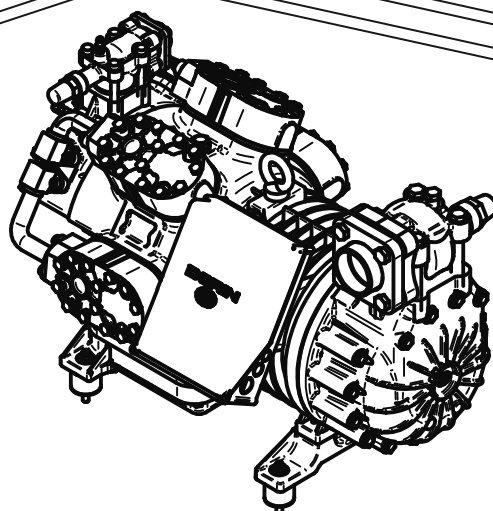

DORIN

RICAMBI
Spare Parts

Y7

DORIN

M\Compressore M\Compressor Y7

MCompressore
MCompressor
Y7

DORIN

Rif.	QUANTITA'								Codice Code	Descrizione	Description
	Y4780CB	Y5080CC	Y5080CB	Y5580CC	Y5580CB	Y6080CC	Y6080CB	Y7580CC			
1	1	1	1	1	1	1	1	1	1CC5022	Kit sospensioni completa	机脚
2	1	1	1	1	1	1	1	1	1CCC090	Mozzo pompa	泵毂
3	1	1	1	1	1	1	1	1	1CCD016	Valvola ritengo olio	止回阀
4	1	1	1	1	1	1	1	1	1CCE011	Pre.man.a gomito 1/4" Sae	三通接头
5	1	1	1	1	1	1	1	1	1CCE050	Pres.man.diritta 1/4" Sae	三通接头
6	1	1	1	1	1	1	1	1	1CCL010	Presa man. TEE 1/4" Sae	三通接头
7	1	1	1	1	1	1	1	1	1CCN037	Bronzina centrale	主轴承
8	2	2	2	2	2	2	2	2	1CCQ010	Spia olio completa	油视镜
9	4	-	4	-	4	-	4	-	1CCS065	Testa aria completa	缸头
9	-	4	-	4	-	4	-	4	1CCS066	Testa aria completa	缸头
10	1	1	1	1	1	1	1	1	1CDP261	Staffa lato motore	底板
11	1	1	1	1	1	1	1	1	1CGA051	Guarniz.coperchio motore	垫片
12	2	2	2	2	2	2	2	2	1CGD151	Guarniz.collettore carter	垫片
13	1	1	1	1	1	1	1	1	1CGD161	Guarniz.collettore carter	垫片
14	1	1	1	1	1	1	1	1	1CGE073	Guarniz. mozzo pompa	轮毂垫片
15	1	1	1	1	1	1	1	1	1CGF141	Guarniz. fondo carter	底板垫片
16	1	1	1	1	1	1	1	1	1CKB060	Bronzina mozzo pompa	轮毂轴承
17	1	1	1	1	1	1	1	1	1CKF070	Filtro aspirazione	吸气滤网
18	1	1	1	1	1	1	1	1	1CKG045	Collettore scarico	排气歧管
19	1	1	1	1	1	1	1	1	1CKM070	Coperchio motore	Electrical motor cover
20	1	1	1	1	1	1	1	1	1CKP005	Tappo scarica/carica olio	Screws for discharge service
21	1	1	1	1	1	1	1	1	1LCU021	Filtro olio completo	油过滤器
22	1	1	1	1	1	1	1	1	1LGA021	Guarniz. pompa olio	油泵垫片
23	1	1	1	1	1	1	1	1	1LKC010	Pompa olio completa	油泵
24	3	3	3	3	3	3	3	3	1LKV025	Valvola sicurezza compl.	安全阀
25	8	8	8	8	8	8	8	8	1MCB035	Biella completa	连杆
26	8	-	-	-	-	-	-	-	1MCD715	Kit biella-pist. completo	连杆活塞组
26	-	8	-	-	-	-	-	-	1MCD718	Kit biella-pist. completo	连杆活塞组
26	-	-	8	-	-	-	-	-	1MCD716	Kit biella-pist. completo	连杆活塞组
26	-	-	-	8	-	-	-	-	1MCD719	Kit biella-pist. completo	连杆活塞组
26	-	-	-	-	8	-	8	-	1MCD717	Kit biella-pist. completo	连杆活塞组
26	-	-	-	-	-	8	-	8	1MCD720	Kit biella-pist. completo	连杆活塞组
27	4	-	-	-	-	-	-	-	1MCE842	Pistone completo	活塞
27	-	4	-	-	-	-	-	-	1MCE843	Pistone completo	活塞
27	-	-	4	-	-	-	-	-	1MCE837	Pistone completo	活塞