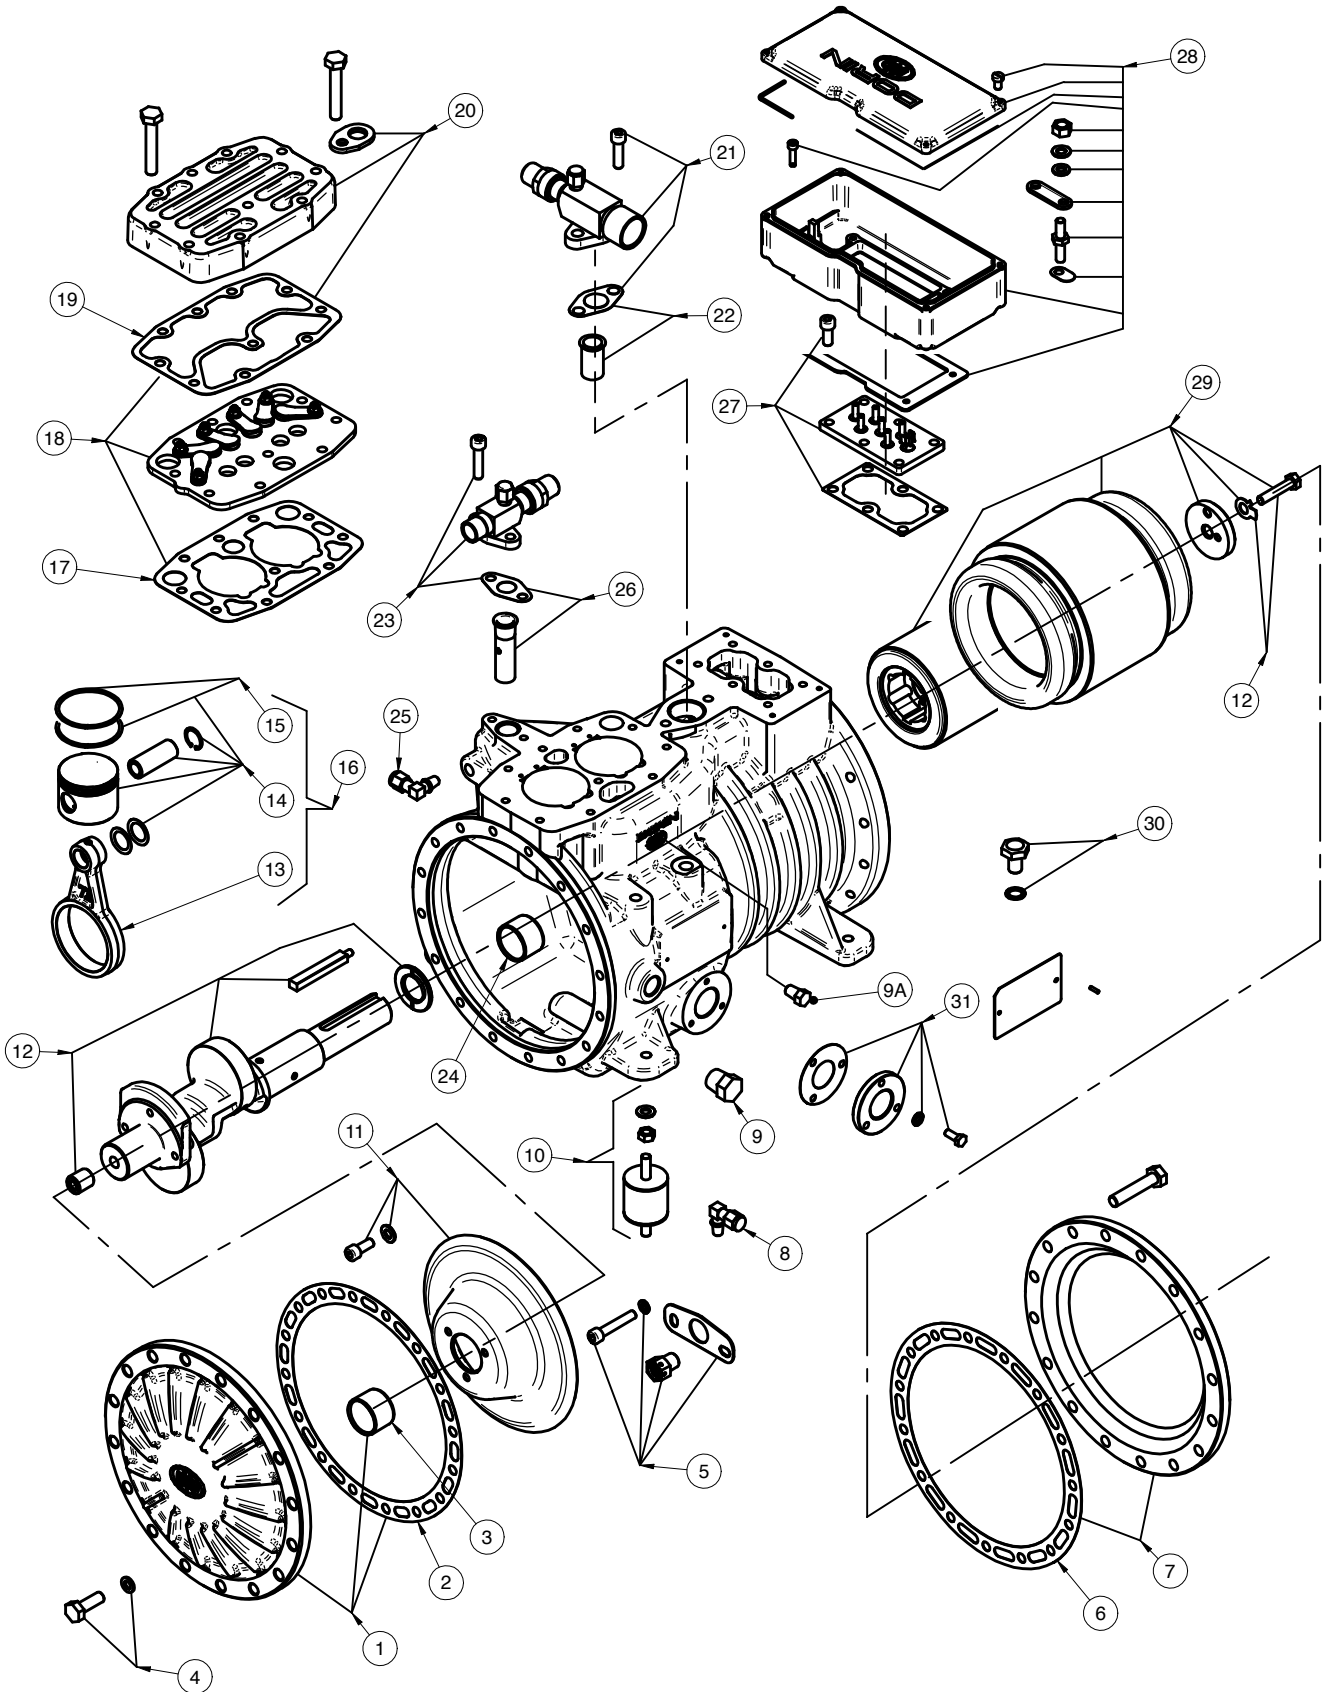

DORIN

RICAMBI
Spare Parts

H32

DORIN

M\Compressore M\Compressor H32

DORIN

H32

Rif.	M/COMPRESSORE M/COMPRESSOR					CODICE CODE	DESCRIZIONE	DESCRIPTION
	H403CC	H403CS	H503CC	H503CS	H743CC			
1	1	1	1	1	1	1CKC082	Coperchio cilindri	Cylinder cover
2	1	1	1	1	1	1CGA201	Guarnizione coperchio cil.	垫片
3	1	1	1	1	1	1CBC125	Bronzina coperchio	副轴承
4	1	1	1	1	1	1CKP007	Tappo scarica olio	Screw for oil service
5	1	1	1	1	1	1CKV040	Valvola rit. olio completa	止回阀
6	1	1	1	1	1	1CGA201	Guarniz.cop.motore	垫片
7	1	1	1	1	1	1CKM035	Coperchio motore	Motor cover
8	1	1	1	1	1	1CCE011	Pres a manometrica	三通接头
9	1	1	1	1	1	2TE1550	Tappo	Plug
9A	1	1	1	1	1	2TE1500	Tappo	Plug
10	1	1	1	1	1	1CC5035	Kit sospensioni compl.	地脚
11	1	1	1	1	1	1MKD038	Disco sbattiolio	甩油盘
12	1					1MKA235	Albero completo c.42	曲轴
12		1	1			1MKA236	Albero completo c.48	曲轴
12				1	1	1MKA237	Albero completo c.52	曲轴
13	2	2	2			1MFD741	Biella	连杆
13				2	2	1MFD10B	Biella	连杆
14	2	2	2			1MCE741	Pistone completo	活塞
14				2	2	1MCE751	Pistone completo	活塞
15	4	4	4			1MDQ591	Segmenti	活塞环
15				4	4	1MDQ191	Segmenti	活塞环
16	2	2	2			1MCDA61	Kit biella-pistone	连杆活塞组
16				2	2	1MCDA62	Kit biella-pistone	连杆活塞组
17	1	1	1			1PGA293	Guarniz.piastra valv.-carter	缸头垫片
17				1	1	1PGA292	Guarniz.piastra valv.-carter	缸头垫片
18	1		1		1	1PCB074	Piastra valvole completa	阀板
18		1		1		1PCB075	Piastra valvole completa	阀板
19	1	1	1	1	1	1PGB351	Guarniz.testa-piastra valvole	缸头垫片
20	1	1	1	1	1	1CCS061	Testa ad aria completa	缸头
21	1	1	1			1RKA035	Rubinetto di aspirazione	吸气阀
21				1	1	1RKA036	Rubinetto di aspirazione	吸气阀
22	1	1	1	1	1	1CKF033	Filtro di aspirazione	吸气滤网
23	1	1	1	1	1	1RKC026	Rubinetto di mandata	排气阀
24	1	1	1	1	1	1CKJ020	Bronzina centrale	主轴承