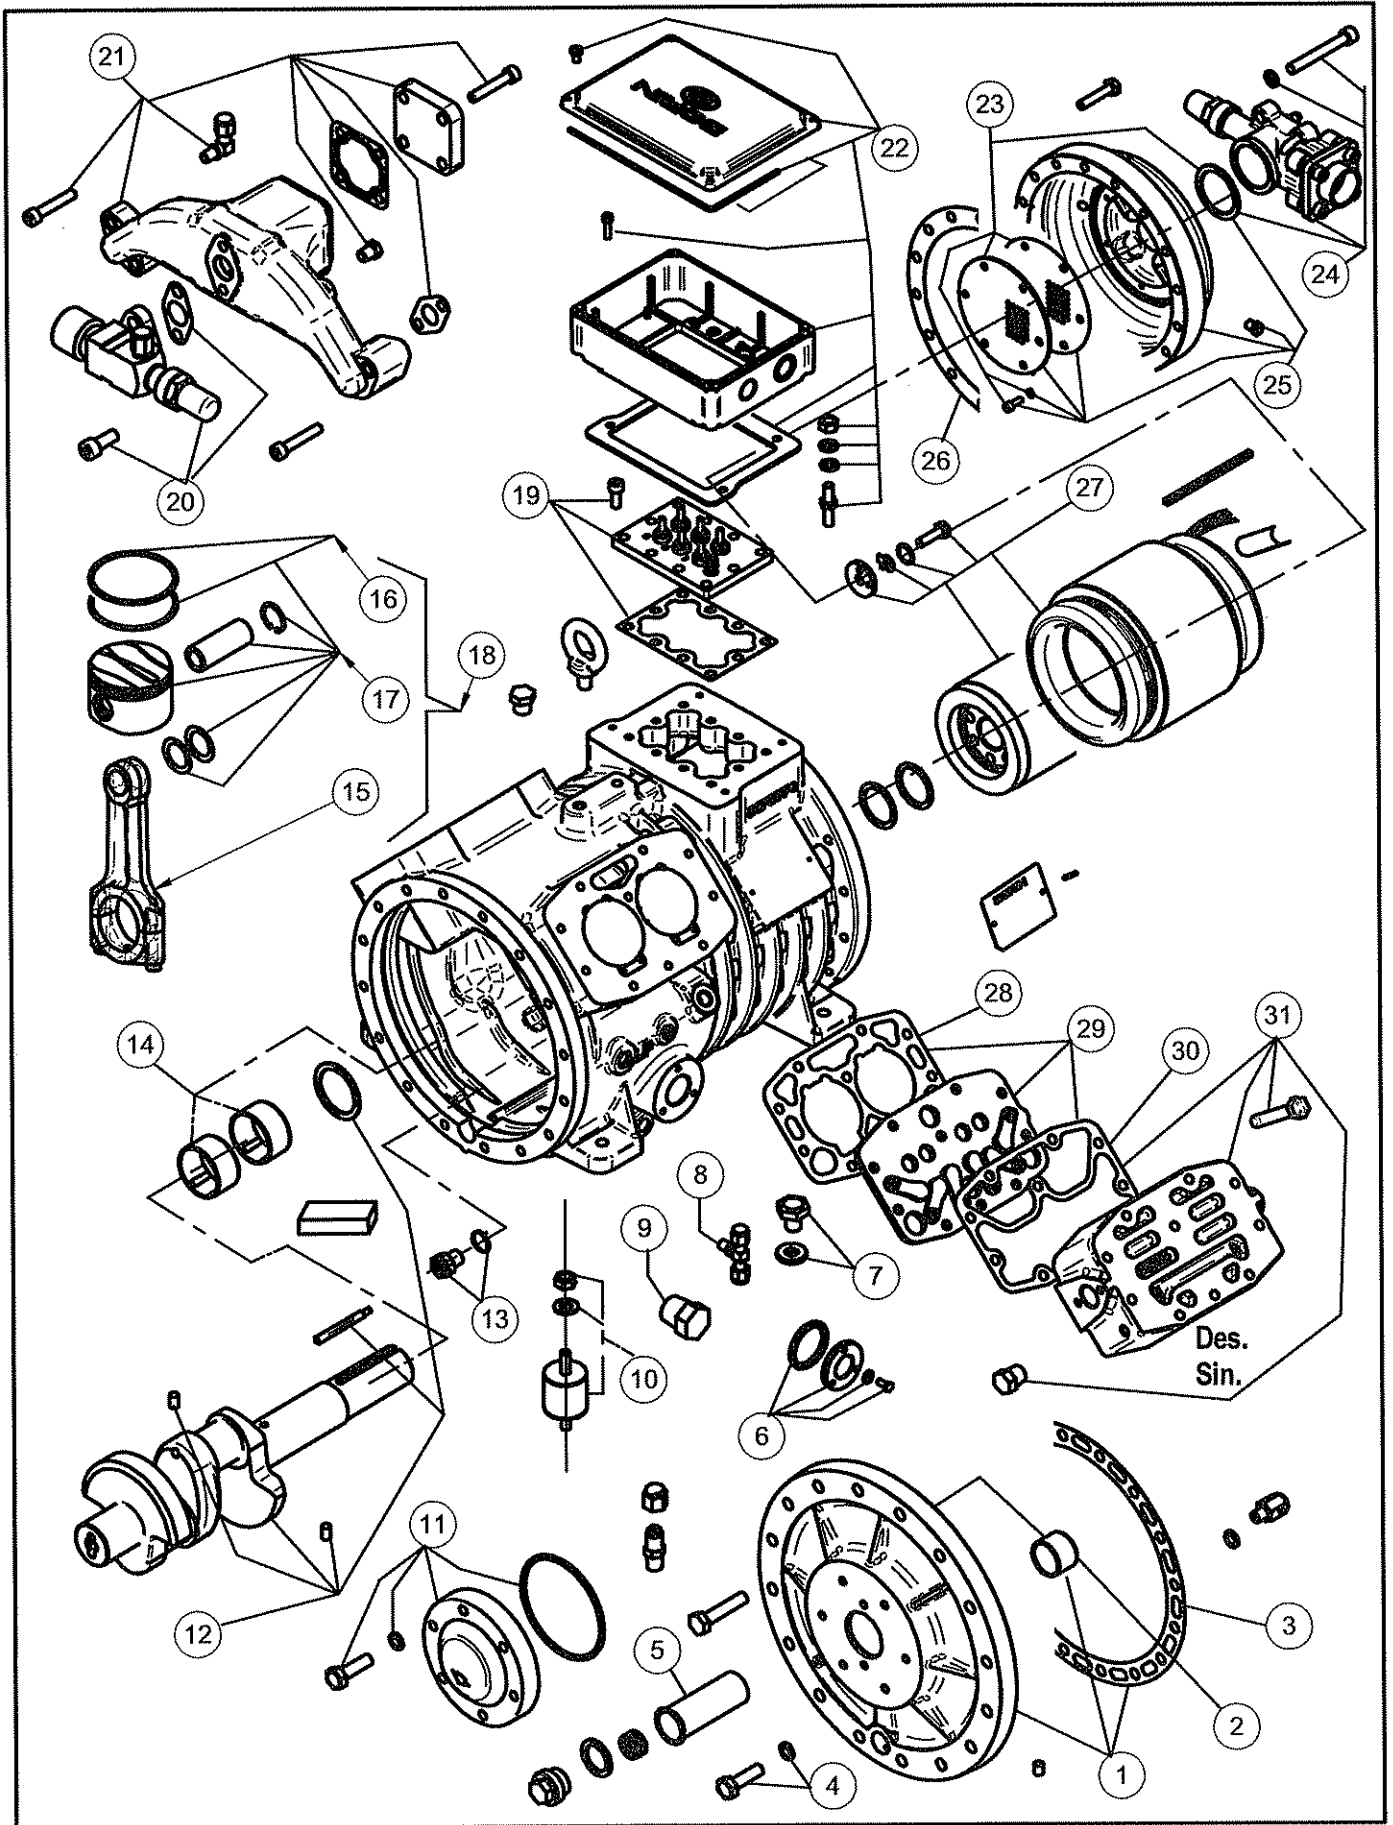

DORIN

M\Compressore M\Compressor H4P

DORIN

M/COMPRESSORE H4P

Rif.	QUANTITA' - QUANTITY				Codice Code	Descrizione	Description
	H1500CS	H2000CC	H1600CS	H2200CC			
1	1	1	1	1	1CKC049	Mozzo pompa	泵毂
2	1	1	1	1	1CBA471	Bronzina mozzo pompa	副轴承
3	1	1	1	1	1CGA271	Guarnizione mozzo pompa	垫片
4	1	1	1	1	1CKP011	Tappo scarico olio	排油螺栓
5	1	1	1	1	1CDA141	Filtro olio completo	油过滤器
6	1	1	1	1	1CCQ010	Spia olio completa	油视镜
7	1	1	1	1	1CKP005	Tappo carico olio	
8	1	1	1	1	1CCL010	Pres a manometrica	三通接头
9	1	1	1	1	2TE1550	Tappo	
10	1	1	1	1	1CC5014	Kit sospensioni compl.	机脚
11	1	1	1	1	1LKC028	Pompa olio completa	油泵
12	1	1			1MKA082	Albero completo c.56	曲轴
12			1	1	1MKA083	Albero completo c.58	曲轴
13	1	1	1	1	1CKV060	Valvola ritegno olio completa	止回阀
14	1	1	1	1	1CKJ030	Bronzina centrale	主轴承
15	4	4	4	4	1MCB028	Biella	连杆
16	8	8			1MDQ191	Segmenti	活塞环
16			8	8	1MDQ691	Segmenti	活塞环
17	4	4			1MCE784	Pistone completo Ø 61	活塞
17			4	4	1MCE785	Pistone completo Ø 63	活塞
18	4	4			1MCF7895	Kit biella pistone compl. Ø 61	连杆活塞组
18			4	4	1MCF7995	Kit biella pistone compl. Ø 63	连杆活塞组
19	1		1		1RKG018	Piastra attacchi elettrici compl.	接线板
19		1		1	1RKG019	Piastra attacchi elettrici compl.	接线板
20	1	1	1	1	1RKA031	Rubinetto compressione	排气阀
21	1	1	1	1	1CKG034	Collettore scarico	排气歧管
22	1	1	1	1	1RKH017	Scatola attacchi elettrici	接线盒
23	1	1	1	1	1CKF046	Filtro aspirazione	吸气滤网
24	1	1	1	1	1RKA047	Rubinetto aspirazione	吸气阀
25	1	1	1	1	1CKM053	Coperchio motore	
26	1	1	1	1	1CGA271	Guarnizione coperchio motore	垫片
27	1		1		1RKM103	Rotostatore 15 HP 400/50PWS	电机 (定子+转子)
27		1		1	1RKM104	Rotostatore 20 HP 400/50PWS	电机 (定子+转子)
28	2	2	2	2	1PGA611	Guarniz. piastra valv. - carter	缸头垫片
29	2	2	2	2	1PCB105	Piastra valvole	阀板
30	2	2	2	2	1PGB571	Guarnizione piastra - testa	缸头垫片
31	1	1	1	1	1CCS057	Testa aria lato targhetta	缸头
31	1	1	1	1	1CCS058	Testa aria	缸头