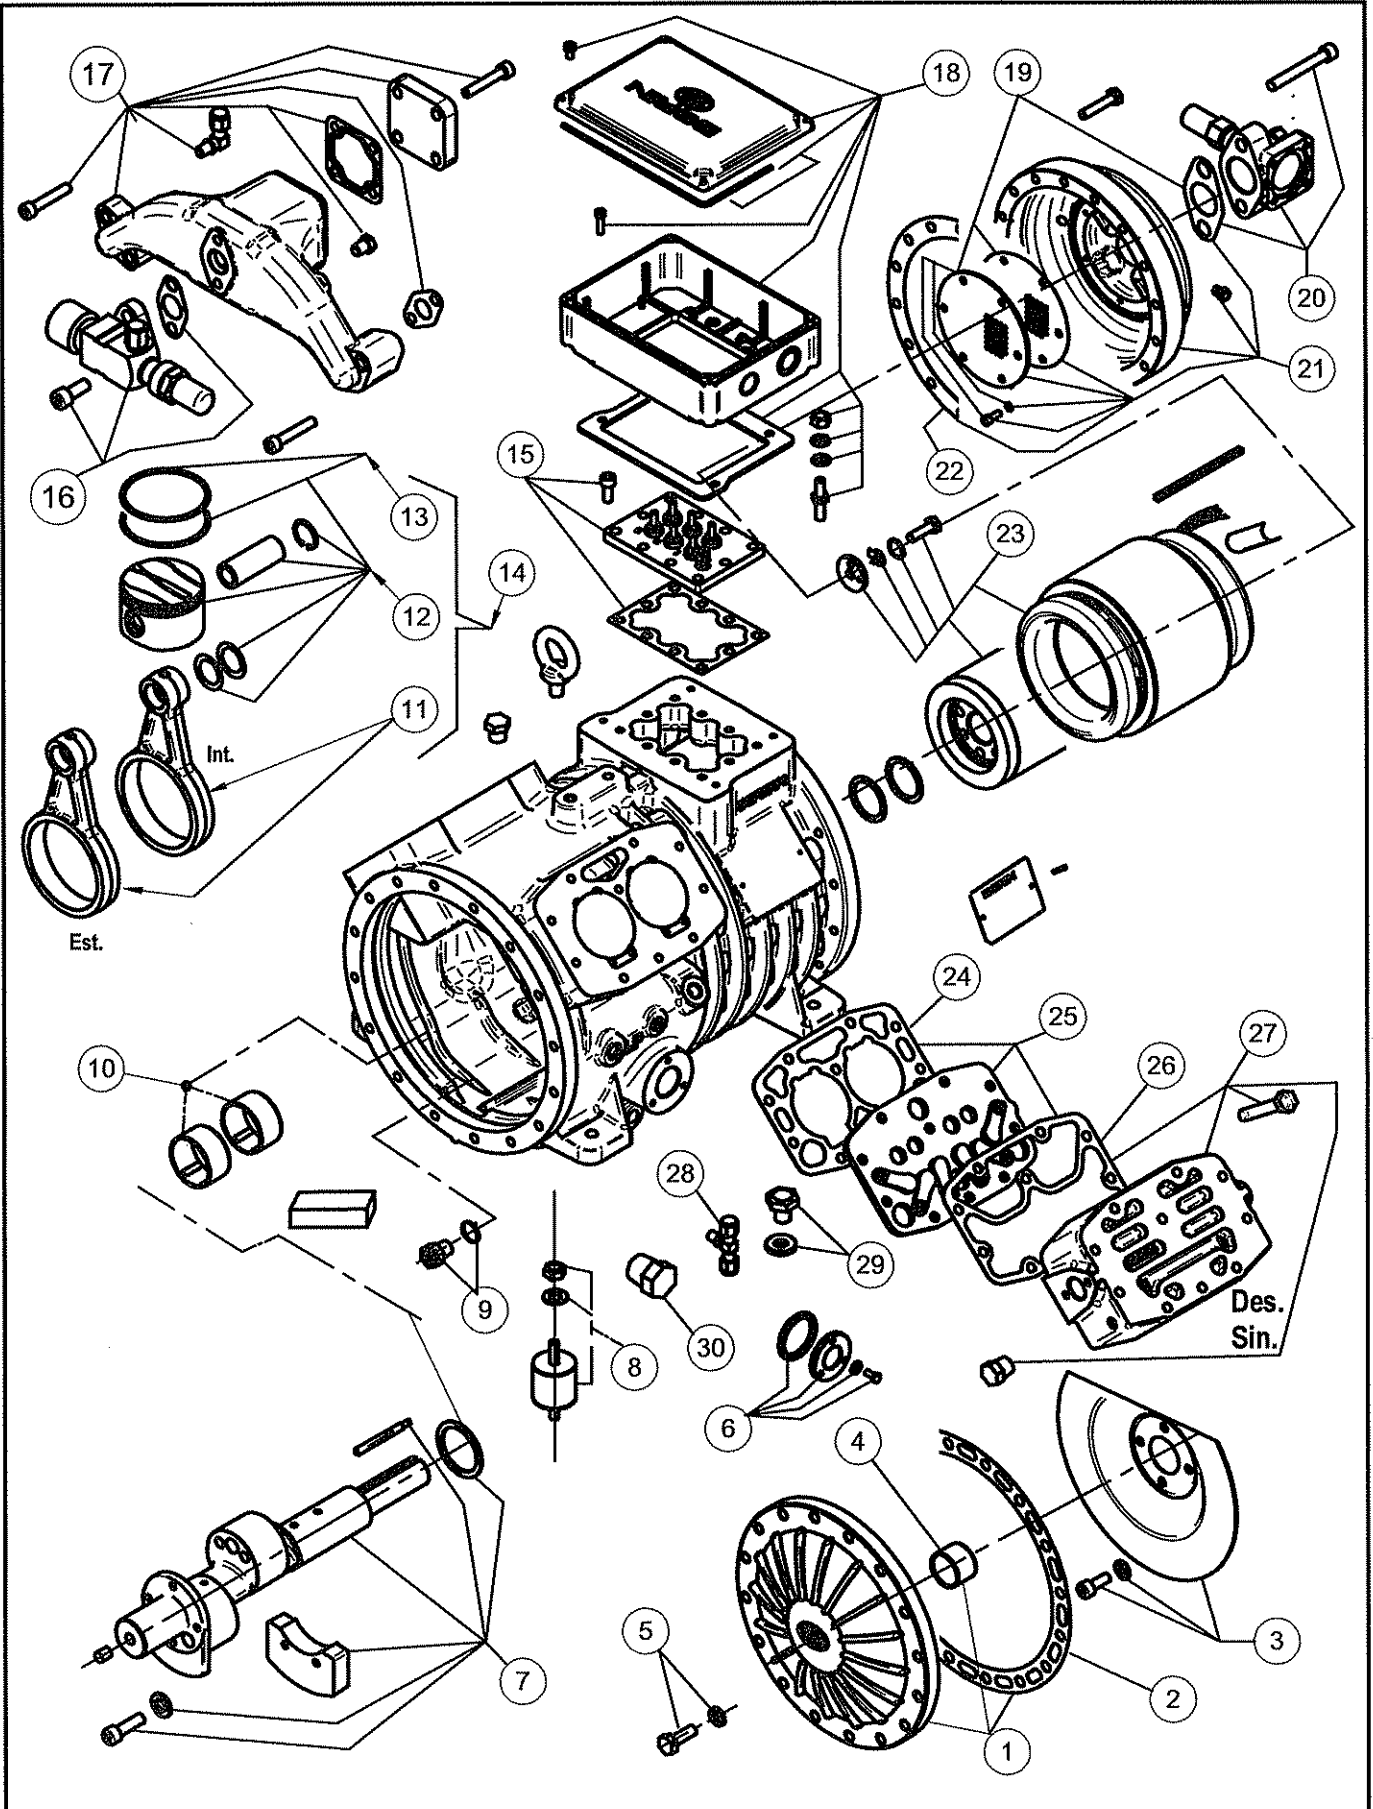

DORIN

H4

RICAMBI
Spare Parts

DORIN

M\Compressore M\Compressor H4

DORIN

M/COMPRESSORE H4

Rif.	QUANTITA' - QUANTITY				Codice Code	Descrizione	Description
	H850CS	H1000CC	H1000CS	H1500CC			
1	1	1	1	1	1CKC042	Coperchio cilindri	
2	1	1	1	1	1CGA271	Guarnizione coperchio cil.	垫片
3	1	1			1MKD044	Disco sbattiolio	甩油盘
3			1	1	1MKD046	Disco sbattiolio	甩油盘
4	1	1	1	1	1CBA471	Bronzina cop.cilindri	主轴套
5	1	1	1	1	1CKP011	Tappo scarico olio	
6	1	1	1	1	1CCQ010	Spia olio completa	油视镜
7	1	1			1MKA047	Albero completo c.38	曲轴
7			1	1	1MKA050	Albero completo c.48	曲轴
8	1	1	1	1	1CC5014	Kit sospensioni compl.	机脚
9	1	1	1	1	1CKV060	Valvola ritegno olio completa	止回阀
10	1	1	1	1	1CKJ030	Bronzina centrale	主轴承
11	2	2			1MFD851	Biella esterna	外连杆
11	2	2			1MFD852	Biella interna	内连杆
11			2	2	1MFD398	Biella esterna	外连杆
11			2	2	1MFD399	Biella interna	内连杆
12	4	4	4	4	1MCE784	Pistone completo	活塞
13	8	8	8	8	1MDQ191	Segmenti	活塞环
14	2	2			1MCDB15	Kit biella – pistone esterno	外连杆活塞组
14	2	2			1MCDB16	Kit biella – pistone interno	内连杆活塞组
14			2	2	1MCDB17	Kit biella – pistone esterno	外连杆活塞组
14			2	2	1MCDB18	Kit biella – pistone interno	内连杆活塞组
15	1	1	1	1	1RKG018	Piastra att.elettrici completa	接线板
16	1				1RKA030	Rubinetto compressione	排气阀
16		1	1	1	1RKA031	Rubinetto compressione	排气阀
17	1	1	1	1	1CKG034	Collettore scarico	排气歧管
18	1	1	1	1	1RKH017	Scatola attacchi elettrici	接线盒
19	1	1	1	1	1CKF046	Filtro aspirazione	吸气滤网
20	1	1			1RKC071	Rubinetto aspirazione	吸气阀
20			1	1	1RKC075	Rubinetto aspirazione	吸气阀
21	1	1			1CKM051	Coperchio motore	
21			1	1	1CKM052	Coperchio motore	
22	1	1	1	1	1CGA271	Guarnizione coperchio motore	垫片
23	1				1RKM100	Rotostatore 7,5HP 400/50PWS	电机 (定子+转子)
23		1			1RKM101	Rotostatore 10 HP 400/50PWS	电机 (定子+转子)
23			1		1RKM102	Rotostatore 12 HP 400/50PWS	电机 (定子+转子)
23				1	1RKM103	Rotostatore 15 HP 400/50PWS	电机 (定子+转子)
24	2	2	2	2	1PGA611	Guarn. Piastra valv. - carter	缸头垫片
25	2		2		1PCB106	Piastra valvole completa	阀板
25		2		2	1PCB105	Piastra valvole completa	阀板
26	2	2	2	2	1PGB571	Guarnizione piastra – testa	缸头垫片
27	1	1	1	1	1CCS057	Testa aria lato targhetta	缸头
27	1	1	1	1	1CCS058	Testa aria	缸头
28	1	1	1	1	1CCL010	Presa manometrica	三通接头
29	1	1	1	1	1CKP005	Tappo carico olio	
30	1	1	1	1	2TE1550	Tappo	