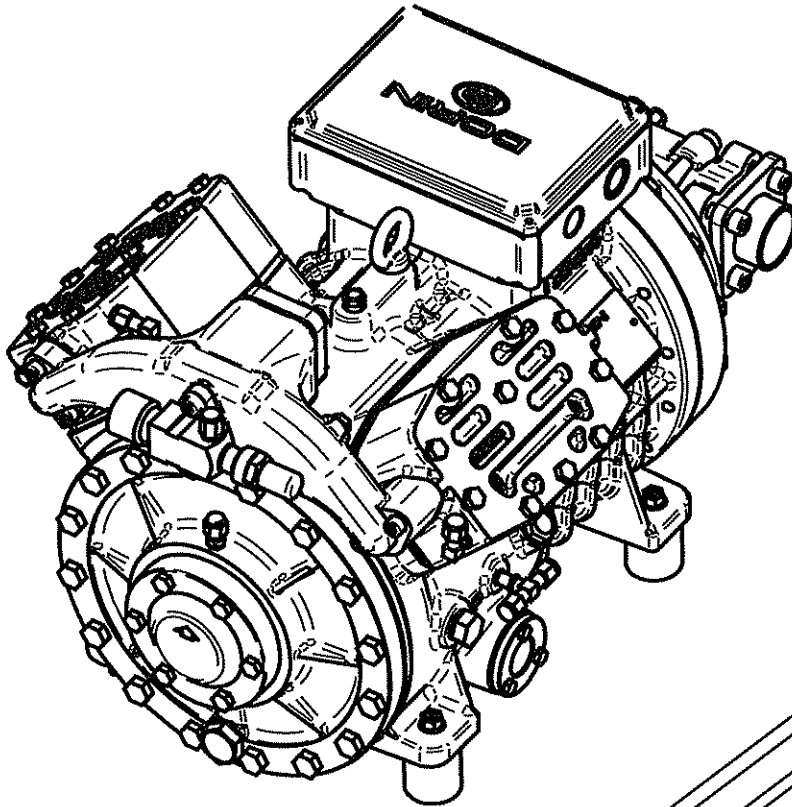

DORIN

H4

RICAMBI
Spare Parts

DORIN

M\Compressore M\Compressor H4

DORIN

M/COMPRESSORE H4

Rif.	QUANTITA' - QUANTITY				Codice Code	Descrizione	Description
	H850CS	H1000CC	H1000CS	H1500CC			
1	1	1	1	1	1CKC042	Coperchio cilindri	
2	1	1	1	1	1CGA271	Guarnizione coperchio cil.	垫片
3	1	1			1MKD044	Disco sbattiolio	甩油盘
3			1	1	1MKD046	Disco sbattiolio	甩油盘
4	1	1	1	1	1CBA471	Bronzina cop.cilindri	主轴套
5	1	1	1	1	1CKP011	Tappo scarico olio	
6	1	1	1	1	1CCQ010	Spia olio completa	油视镜
7	1	1			1MKA047	Albero completo c.38	曲轴
7			1	1	1MKA050	Albero completo c.48	曲轴
8	1	1	1	1	1CC5014	Kit sospensioni compl.	机脚
9	1	1	1	1	1CKV060	Valvola ritegno olio completa	止回阀
10	1	1	1	1	1CKJ030	Bronzina centrale	主轴承
11	2	2			1MFD851	Biella esterna	外连杆
11	2	2			1MFD852	Biella interna	内连杆
11			2	2	1MFD398	Biella esterna	外连杆
11			2	2	1MFD399	Biella interna	内连杆
12	4	4	4	4	1MCE784	Pistone completo	活塞
13	8	8	8	8	1MDQ191	Segmenti	活塞环
14	2	2			1MCDB15	Kit biella – pistone esterno	外连杆活塞组
14	2	2			1MCDB16	Kit biella – pistone interno	内连杆活塞组
14			2	2	1MCDB17	Kit biella – pistone esterno	外连杆活塞组
14			2	2	1MCDB18	Kit biella – pistone interno	内连杆活塞组
15	1	1	1	1	1RKG018	Piastra att.elettrici completa	接线板
16	1				1RKA030	Rubinetto compressione	排气阀
16		1	1	1	1RKA031	Rubinetto compressione	排气阀
17	1	1	1	1	1CKG034	Collettore scarico	排气歧管
18	1	1	1	1	1RKH017	Scatola attacchi elettrici	接线盒
19	1	1	1	1	1CKF046	Filtro aspirazione	吸气滤网
20	1	1			1RKC071	Rubinetto aspirazione	吸气阀
20			1	1	1RKC075	Rubinetto aspirazione	吸气阀
21	1	1			1CKM051	Coperchio motore	
21			1	1	1CKM052	Coperchio motore	
22	1	1	1	1	1CGA271	Guarnizione coperchio motore	垫片
23	1				1RKM100	Rotostatore 7,5HP 400/50PWS	电机 (定子+转子)
23		1			1RKM101	Rotostatore 10 HP 400/50PWS	电机 (定子+转子)
23			1		1RKM102	Rotostatore 12 HP 400/50PWS	电机 (定子+转子)
23				1	1RKM103	Rotostatore 15 HP 400/50PWS	电机 (定子+转子)
24	2	2	2	2	1PGA611	Guarn. Piastra valv. - carter	缸头垫片
25	2		2		1PCB106	Piastra valvole completa	阀板
25		2		2	1PCB105	Piastra valvole completa	阀板
26	2	2	2	2	1PGB571	Guarnizione piastra – testa	缸头垫片
27	1	1	1	1	1CCS057	Testa aria lato targhetta	缸头
27	1	1	1	1	1CCS058	Testa aria	缸头
28	1	1	1	1	1CCL010	Presa manometrica	三通接头
29	1	1	1	1	1CKP005	Tappo carico olio	
30	1	1	1	1	2TE1550	Tappo	