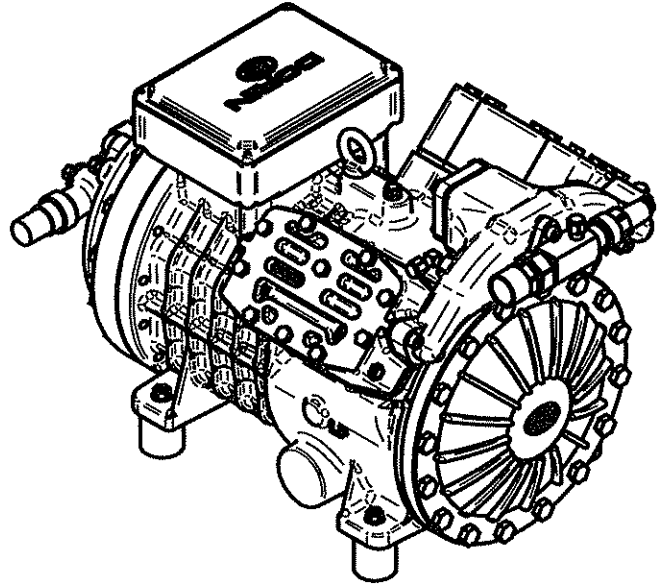

DORIN

H4

RICAMBI
Spare Parts

DORIN

M\Compressore M\Compressor H4

DORIN

M/COMPRESSORE H4

Rif.	QUANTITA' - QUANTITY				Codice Code	Descrizione	Description
	H850CS	H1000CC	H1000CS	H1500CC			
1	1	1	1	1	1CKC042	Coperchio cilindri	
2	1	1	1	1	1CGA271	Guarnizione coperchio cil.	垫片
3	1	1			1MKD044	Disco sbattiolio	甩油盘
3			1	1	1MKD046	Disco sbattiolio	甩油盘
4	1	1	1	1	1CBA471	Bronzina cop.cilindri	主轴套
5	1	1	1	1	1CKP011	Tappo scarico olio	
6	1	1	1	1	1CCQ010	Spia olio completa	油视镜
7	1	1			1MKA047	Albero completo c.38	曲轴
7			1	1	1MKA050	Albero completo c.48	曲轴
8	1	1	1	1	1CC5014	Kit sospensioni compl.	机脚
9	1	1	1	1	1CKV060	Valvola ritegno olio completa	止回阀
10	1	1	1	1	1CKJ030	Bronzina centrale	主轴承
11	2	2			1MFD851	Biella esterna	外连杆
11	2	2			1MFD852	Biella interna	内连杆
11			2	2	1MFD398	Biella esterna	外连杆
11			2	2	1MFD399	Biella interna	内连杆
12	4	4	4	4	1MCE784	Pistone completo	活塞
13	8	8	8	8	1MDQ191	Segmenti	活塞环
14	2	2			1MCDB15	Kit biella – pistone esterno	外连杆活塞组
14	2	2			1MCDB16	Kit biella – pistone interno	内连杆活塞组
14			2	2	1MCDB17	Kit biella – pistone esterno	外连杆活塞组
14			2	2	1MCDB18	Kit biella – pistone interno	内连杆活塞组
15	1	1	1	1	1RKG018	Piastra att.elettrici completa	接线板
16	1				1RKA030	Rubinetto compressione	排气阀
16		1	1	1	1RKA031	Rubinetto compressione	排气阀
17	1	1	1	1	1CKG034	Collettore scarico	排气歧管
18	1	1	1	1	1RKH017	Scatola attacchi elettrici	接线盒
19	1	1	1	1	1CKF046	Filtro aspirazione	吸气滤网
20	1	1			1RKC071	Rubinetto aspirazione	吸气阀
20			1	1	1RKC075	Rubinetto aspirazione	吸气阀
21	1	1			1CKM051	Coperchio motore	
21			1	1	1CKM052	Coperchio motore	
22	1	1	1	1	1CGA271	Guarnizione coperchio motore	垫片
23	1				1RKM100	Rotostatore 7,5HP 400/50PWS	电机 (定子+转子)
23		1			1RKM101	Rotostatore 10 HP 400/50PWS	电机 (定子+转子)
23			1		1RKM102	Rotostatore 12 HP 400/50PWS	电机 (定子+转子)
23				1	1RKM103	Rotostatore 15 HP 400/50PWS	电机 (定子+转子)
24	2	2	2	2	1PGA611	Guarn. Piastra valv. - carter	缸头垫片
25	2		2		1PCB106	Piastra valvole completa	阀板
25		2		2	1PCB105	Piastra valvole completa	阀板
26	2	2	2	2	1PGB571	Guarnizione piastra – testa	缸头垫片
27	1	1	1	1	1CCS057	Testa aria lato targhetta	缸头
27	1	1	1	1	1CCS058	Testa aria	缸头
28	1	1	1	1	1CCL010	Presa manometrica	三通接头
29	1	1	1	1	1CKP005	Tappo carico olio	
30	1	1	1	1	2TE1550	Tappo	