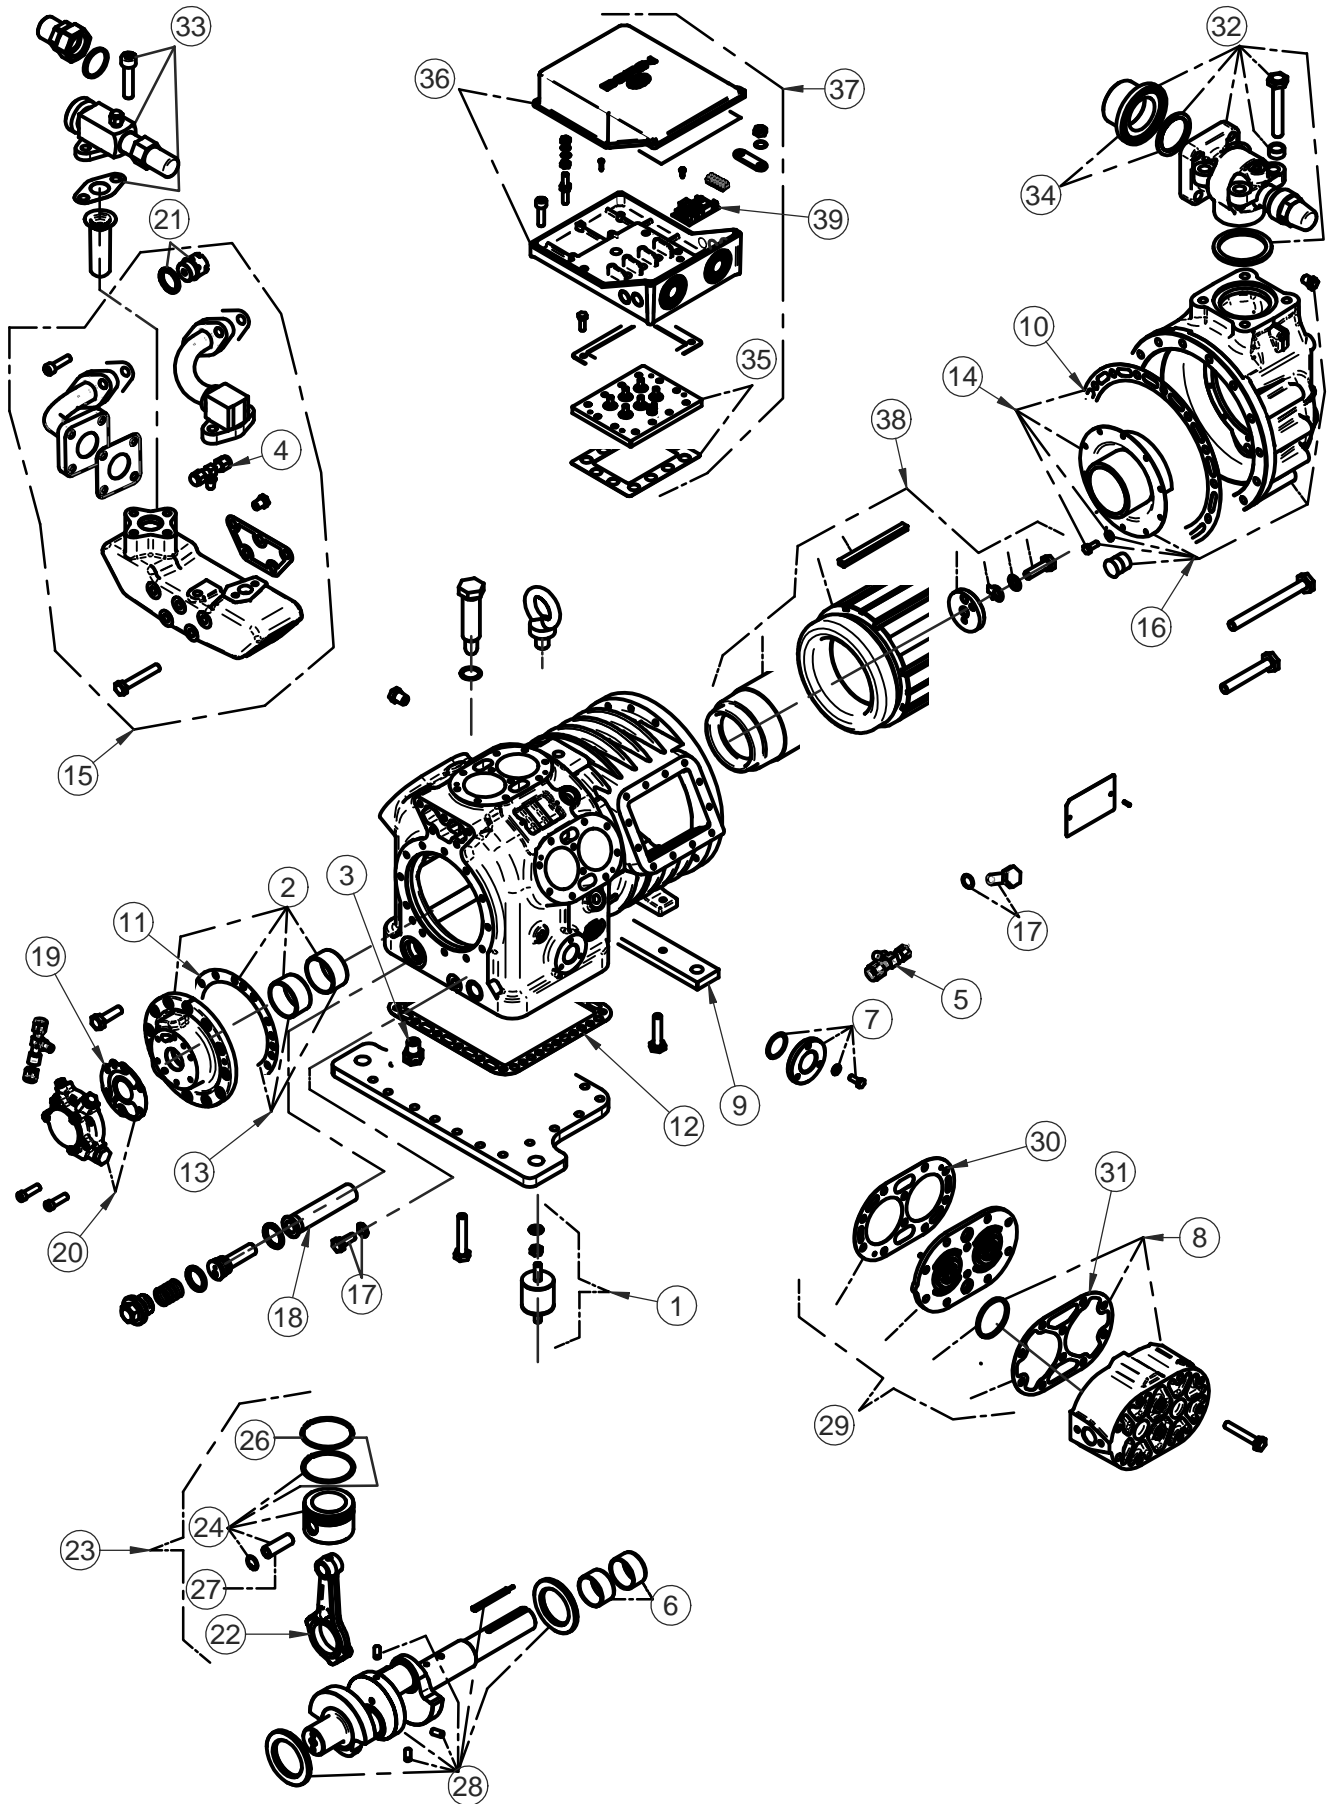

# DORIN

RICAMBI  
Spare Parts

## M\Compressore M\Compressor K5

M\Compressore  
M\Compressor  
K5

DORIN

Rif.	Quantità Quantity						Codice Code	Descrizione	Description
	K1500CS	K2000CC	K1500CB	K2500CC	K2500CB	K3000CC			

1	1	1	1	1	1	1	1CC5021	Kit sospensioni completa	机脚
2	1	1	1	1	1	1	1LKC010	Mozzo pompa	泵毂
3	1	1	1	1	1	1	1CCD003	Valvola ritegno olio	止回阀
4	1	1	1	1	1	1	1CCCL010	Pres. Man. 1/4" Sae	三通接头
5	2	2	2	2	2	2	1CCCL010	Pres. Man. TEE 1/4" Sae	三通接头
6	1	1	1	1	1	1	1CCN035	Bronzina centrale	主轴承
7	1	1	1	1	1	1	1CCQ010	Spia olio completa	油视镜
8	3	3					1CCS047	Testa Aria completa	缸头
8			3	3	3	3	1CCS046	Testa Aria completa	缸头
9	1	1	1	1	1	1	1CDP111	Staffa lato motore	曲轴箱底板
10	1	1	1	1	1	1	1CGA035	Guarniz.cop.motore	垫片
11	1	1	1	1	1	1	1CGE071	Guarniz.mozzo pompa	油泵垫片
12	1	1	1	1	1	1	1CGF081	Guarniz. fondo carter	压缩机底盘垫片
13	1	1	1	1	1	1	1CKB050	Bronzina mozzo pompa	副轴承
14	1	1	1	1			1CKF060	Filtro Aspirazione	吸气滤网
14				1	1		1CKF061	Filtro Aspirazione	吸气滤网
15	1	1	1	1	1	1	1CKG035	Collettore scarico	排气歧管
16	1	1	1	1			1CKM055	Coperchio motore	Electrical motor cover
16				1	1		1CKM060	Coperchio motore	Electrical motor cover
17	2	2	2	2	2	2	1CKP005	Tappo scarica/carica olio	Screws for Discharge service
18	1	1	1	1	1	1	1LCU031	Filtro olio completo	油过滤器
19	1	1	1	1	1	1	1LGC021	Guarniz. pompa olio	油泵垫片
20	1	1	1	1	1	1	1LKC010	Pompa olio completa	油泵
21	2	2	2	2	2	2	1LKV025	Valvola sicurezza compl.	安全阀
22	6	6	6	6			1MCB034	Biella completa	连杆
22					6	6	1MCB033	Biella completa	连杆
23	6	6	6	6			1MCD980	Kit Biella-Pist. completo	连杆活塞组
23					6	6	1MCD981	Kit Biella-Pist. completo	连杆活塞组
24	6	6	6	6	6	6	1MCE621	Pistone completo	活塞