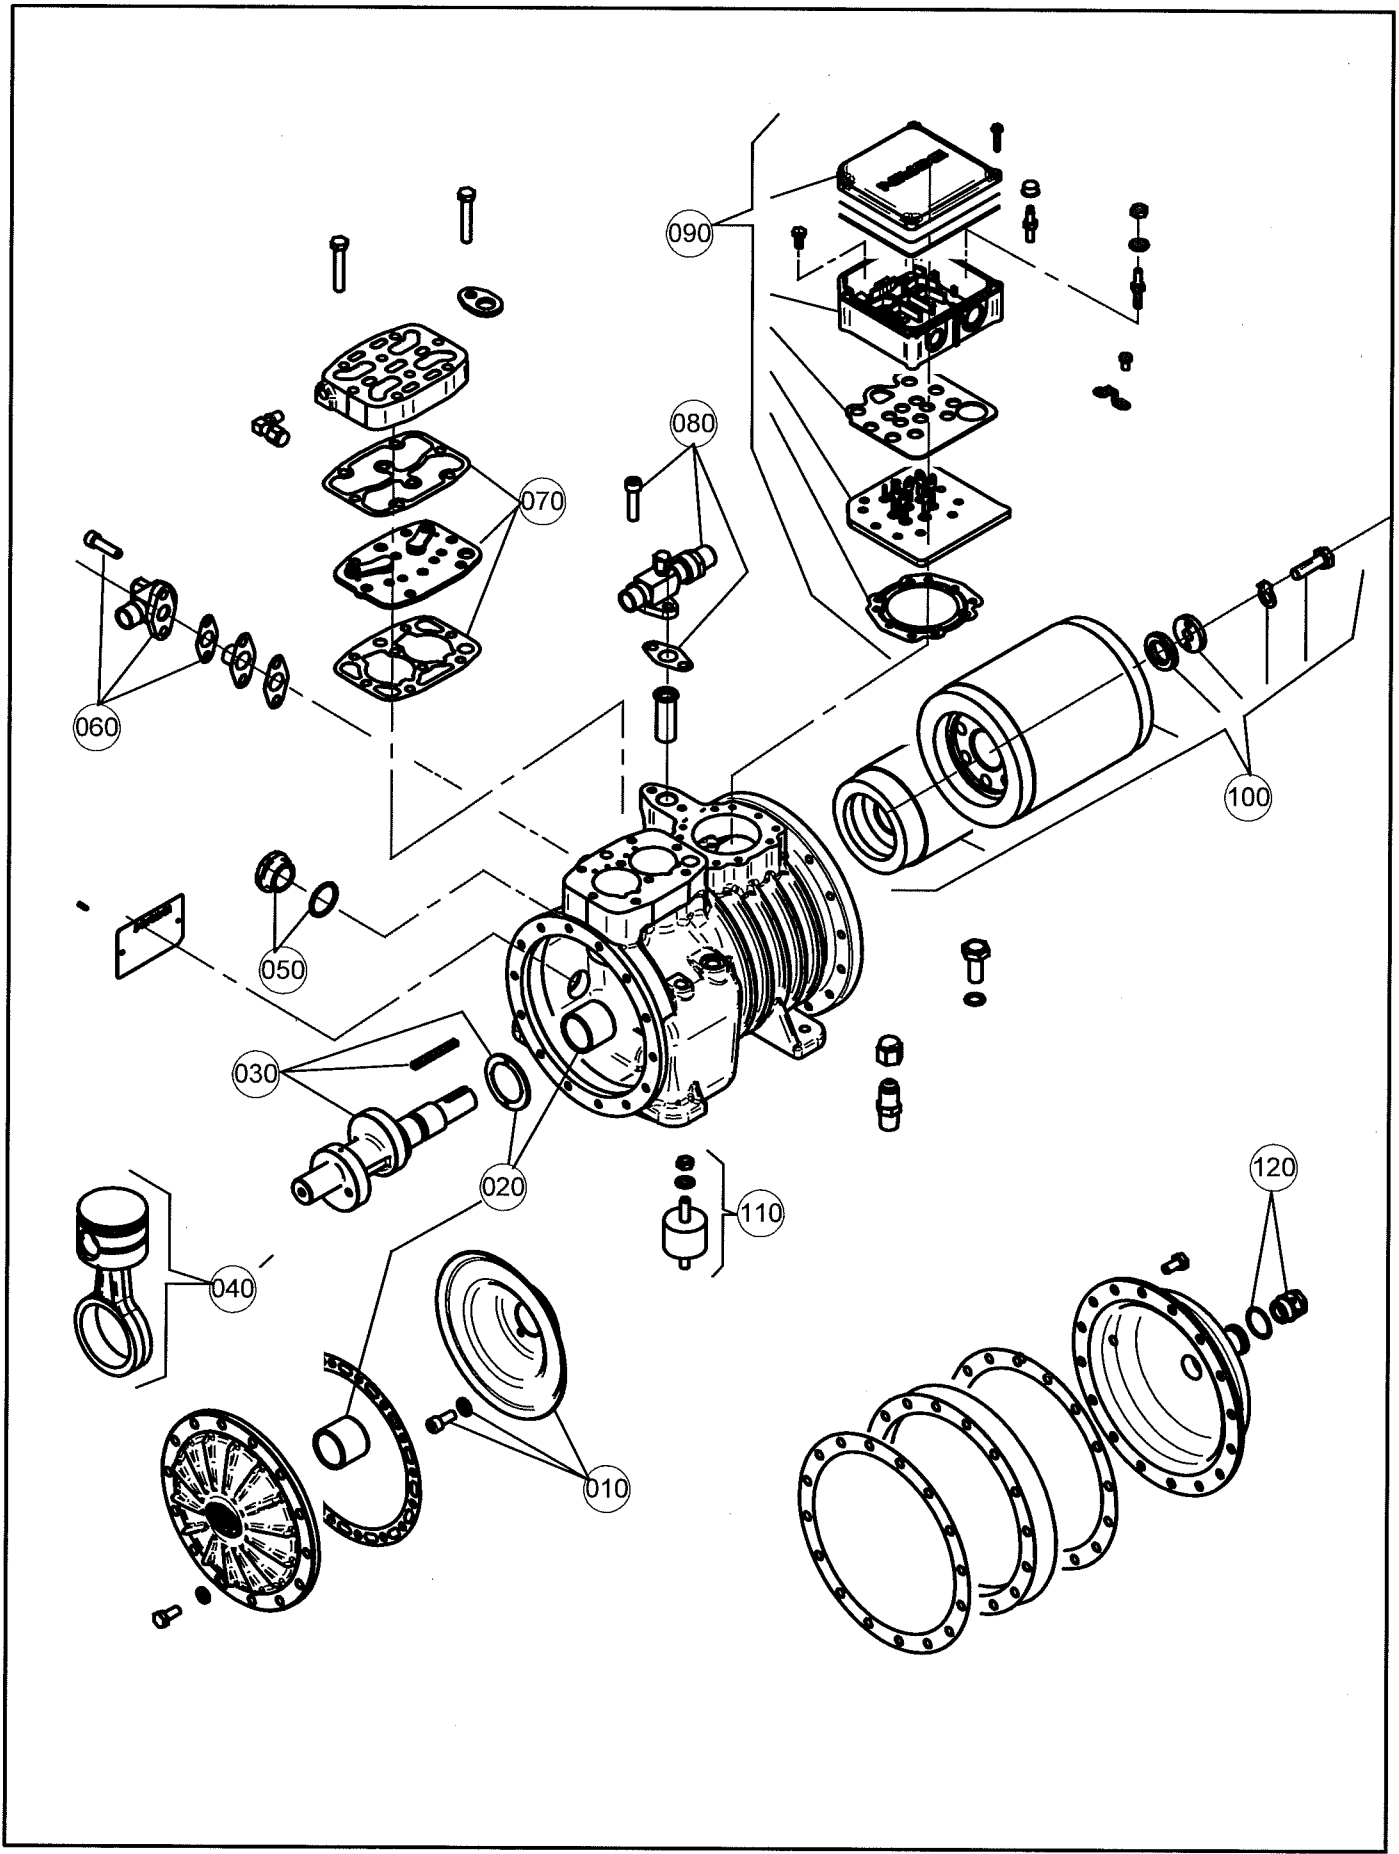

DORIN

RICAMBI
SPARE PARTS

SCC-H1

DORIN

M\Compressore M\Compressor SCC-H1

OFFICINE MARIO DORIN S.p.A.
50161 COMPIOBBI - FIRENZE (ITALIA)
VIA ARETINA, 388
TELEFONO +39.055.623211
FAX +39.055.62321380
www.dorin.com - dorin@dorin.com